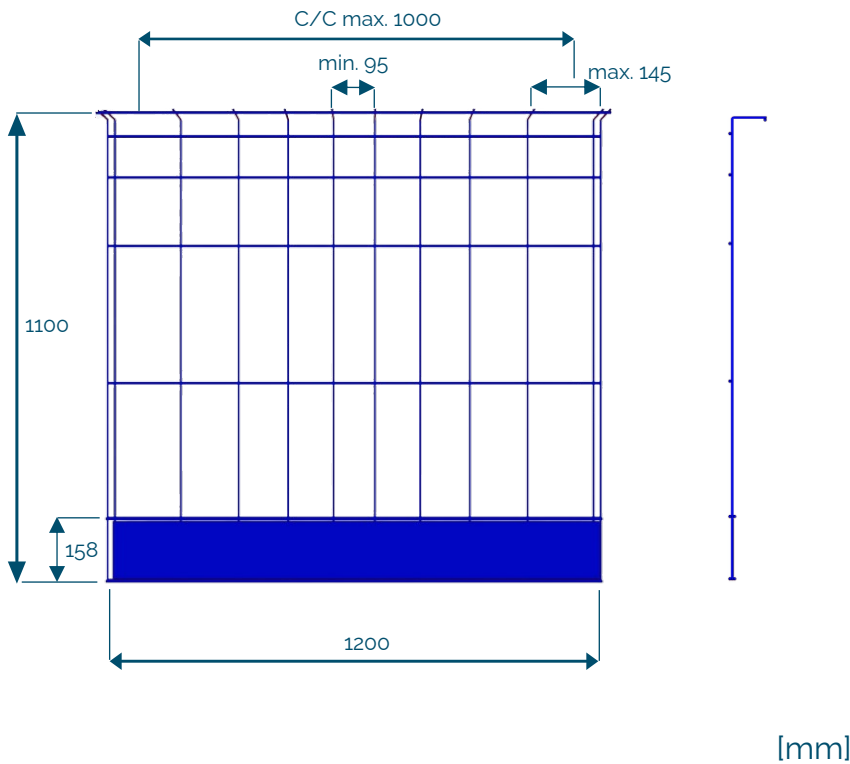

Barrière Bauma 1200

Code : N124-015
10 kg
EN 13374 A

Rangement des barrières

Palette acier 50 pcs

→ 400 kg

La plinthe doit toujours se situer vers le sol.