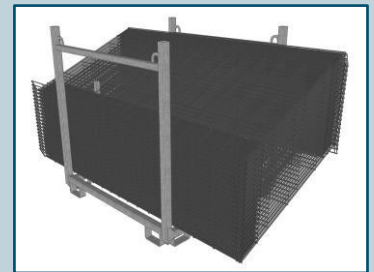

Barrière Bauma 1200

Code : N124-015
10 kg
EN 13374 A

Rangement des barrières

Palette acier 50 pcs

→ 400 kg

La plinthe doit toujours se situer vers le sol.