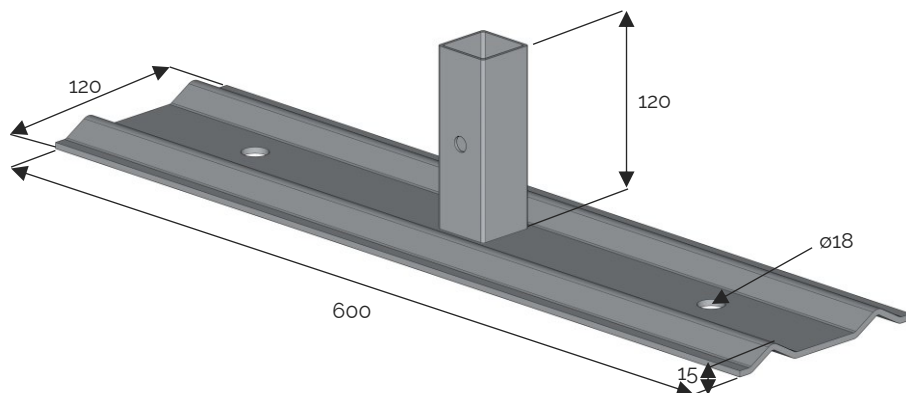

Support au sol

Uniquement pour le balisage et la signalisation

Code : N122-020

1,10 kg

EN 13374 A

Ce produit n'est pas une protection périphérique contre les chutes mais une signalisation au sol de balisage ou cheminement.

Il sert uniquement pour du balisage.

[mm]