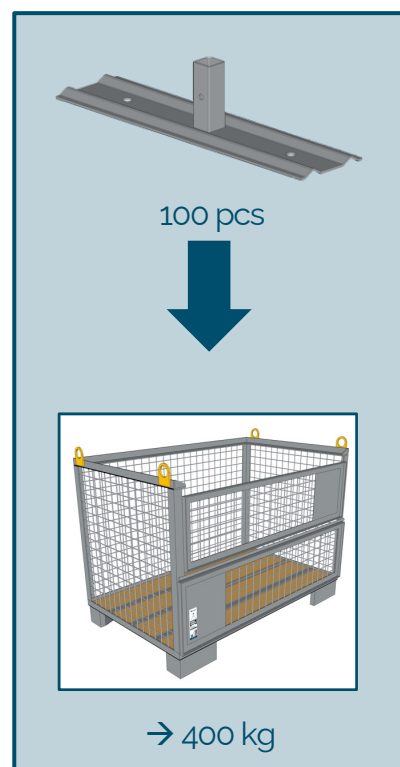

Support au sol

Uniquement pour le balisage et la signalisation

Code : N122-020

1,10 kg

EN 13374 A

Ce produit n'est pas une protection périphérique contre les chutes mais une signalisation au sol de balisage ou cheminement.

Il sert uniquement pour du balisage.

[mm]