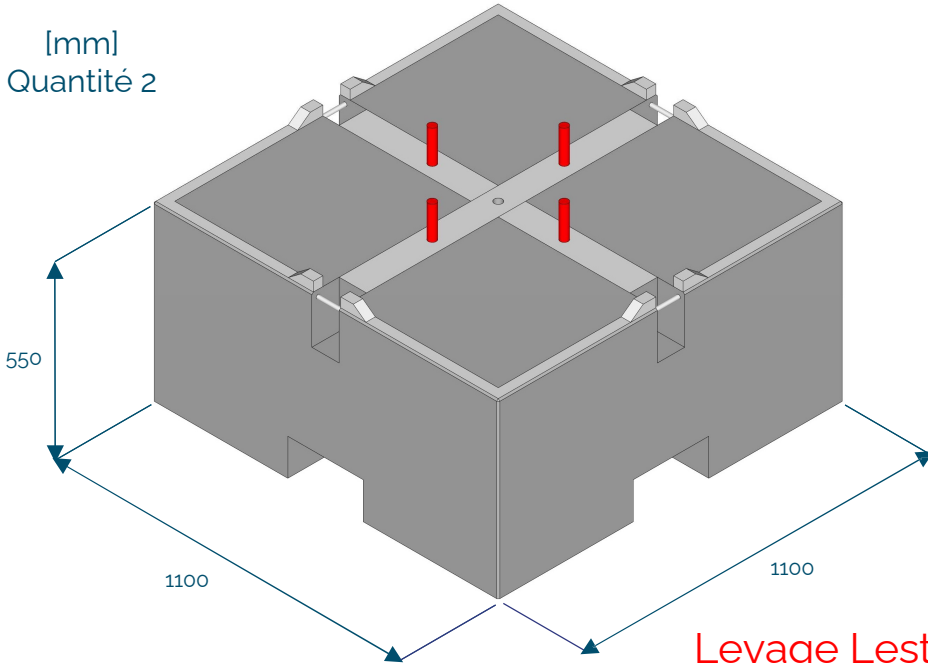

Lests Métal/Béton Hussor 1,5 t

[mm]
Quantité 2

Code : N133-008
~1500 kg

Produit Hussor
Information -> Hussor

Levage Lest : Individuel seulement

Max 1°