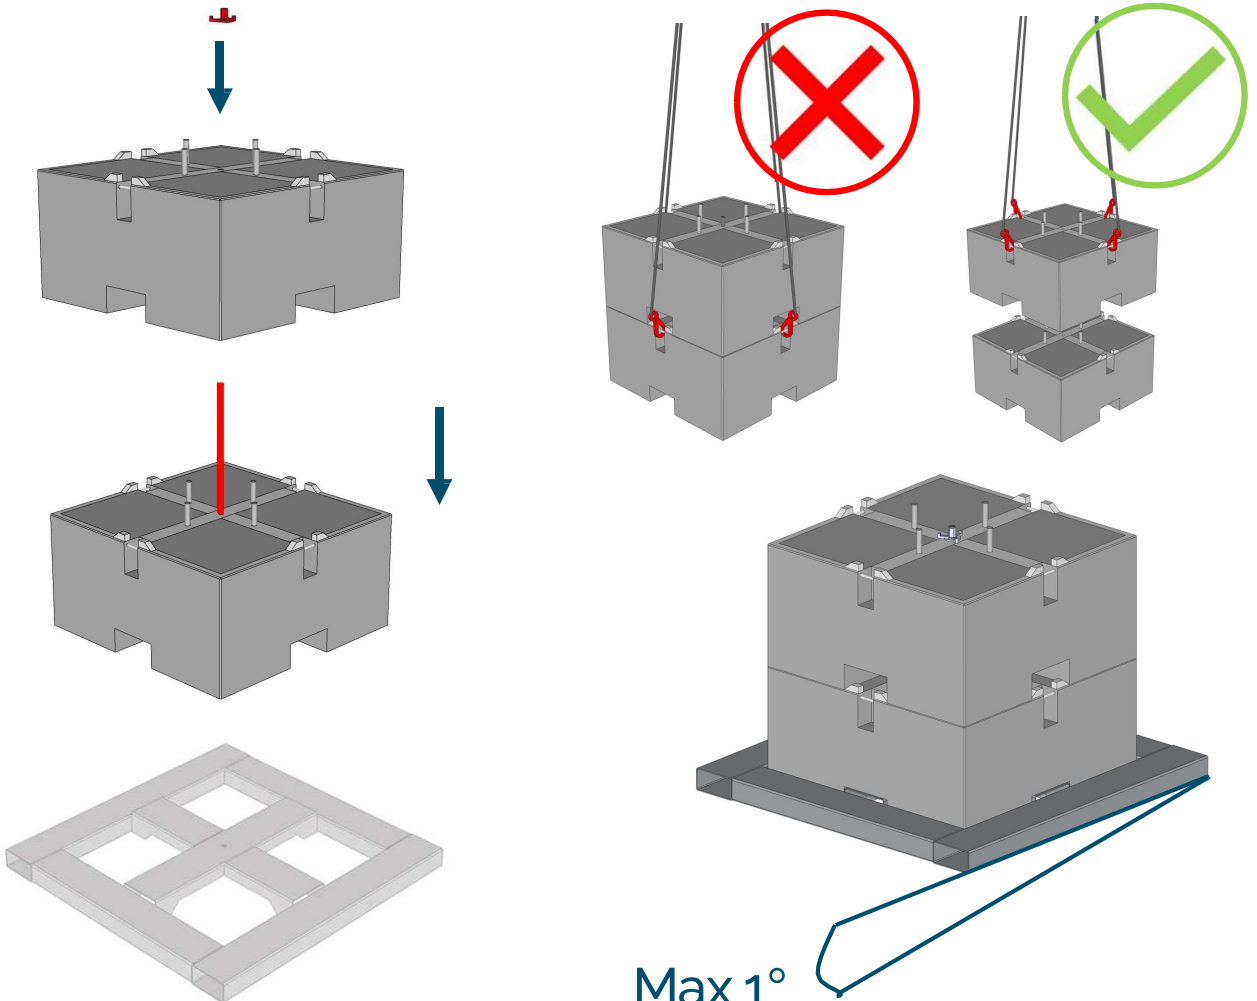

Lests Métal/Béton Hussor 1,5 t

[mm]
Quantité 2

Code : N133-008
~1500 kg

Produit Hussor
Information -> Hussor

Levage Lest : Individuel seulement

Max 1°