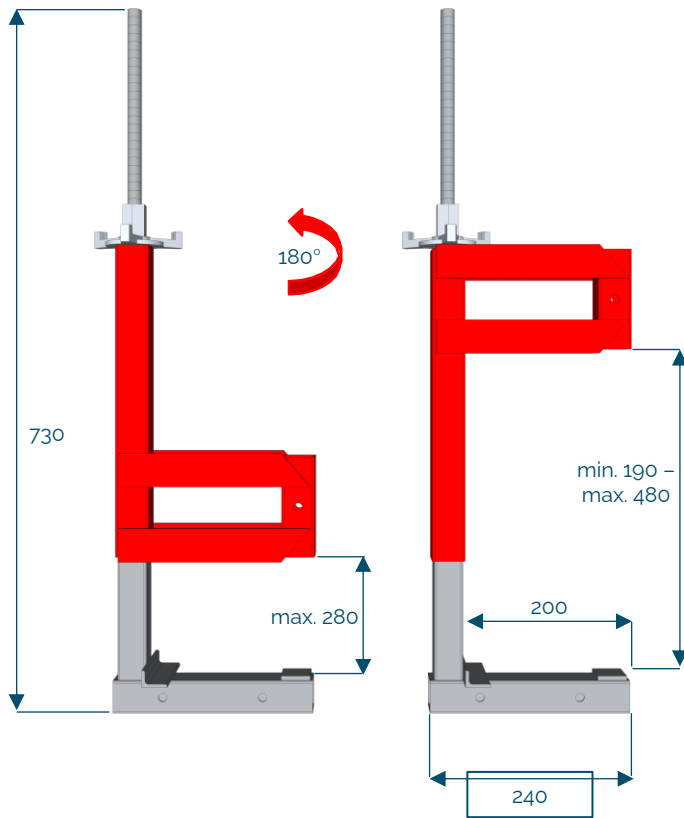

Pinde dalle

Code : N122-019

5,58 kg

EN 13374 A

[mm]