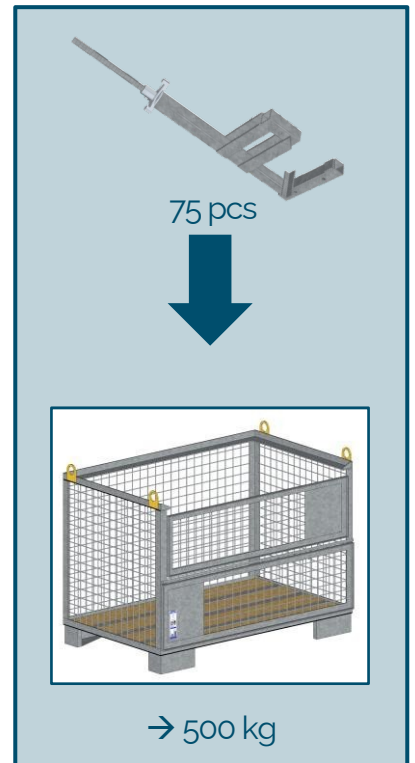

Pinde dalle

Code : N122-019

5,58 kg

EN 13374 A

[mm]