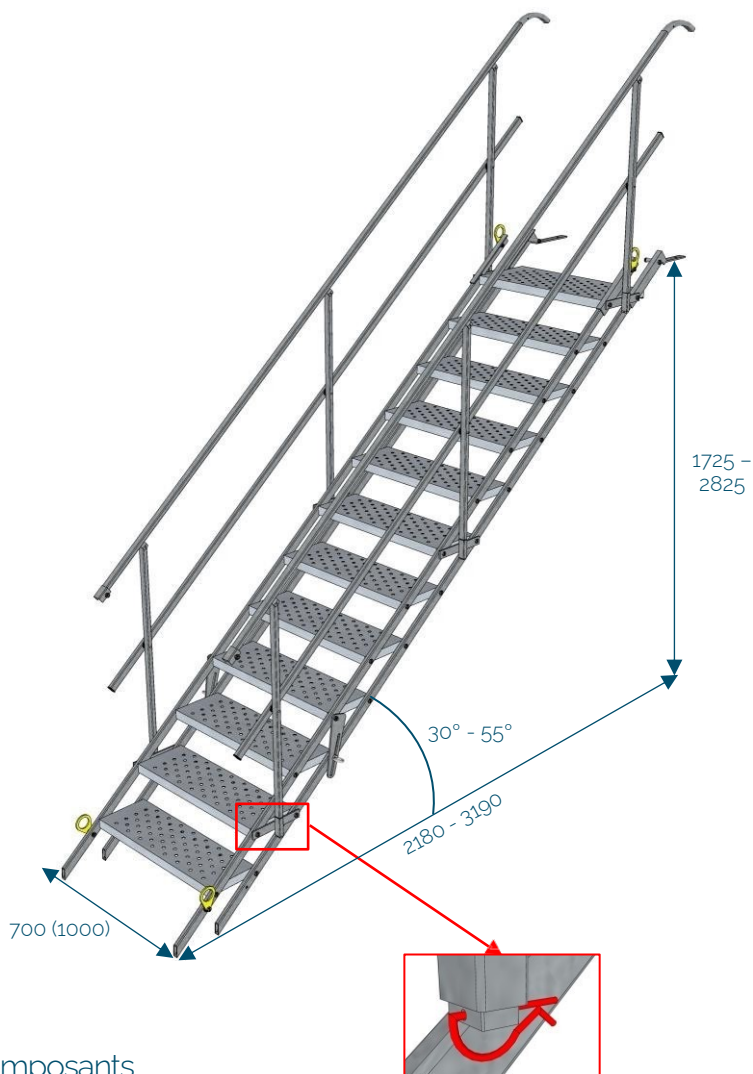

Escalier 12 marches

Galvanisé à chaud

Escalier 700 mm
Code : N211-004
115 kg

Escalier 1000 mm
Code : N211-011
132 kg

EN 12811-1:2003

Charge ponctuelle max. : 150 kg
Charge répartie max. : 100 kg/m²

[mm]

Composants

N212-015 (N212-017)	Marche simple escalier 700 (1000)	11 pcs	N212-023	Fixation de garde- corps	6 pcs
N212-016 (N212-018)	Marche palière escalier 700 (1000)	1 pc	N212-019	Mécanisme de verrouillage	4 pcs
N212-027	Limon latéral escalier 12 marches	1 set (4 pcs)	N212-025	Anneau de levage	4 pcs
N212-004	Garde-corps escalier 12 marches	2 pcs	N212-021	Fixation de dalle	2 pcs