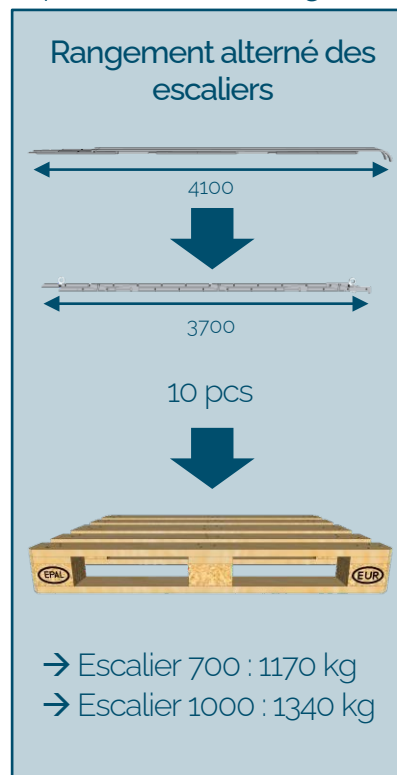

Escalier 12 marches

Galvanisé à chaud

Escalier 700 mm
Code : N211-004
115 kg

Escalier 1000 mm
Code : N211-011
132 kg

EN 12811-1:2003

Charge ponctuelle max. : 150 kg
Charge répartie max. : 100 kg/m²

[mm]

Composants

N212-015 (N212-017)	Marche simple escalier 700 (1000)	11 pcs	N212-023	Fixation de garde- corps	6 pcs
N212-016 (N212-018)	Marche palière escalier 700 (1000)	1 pc	N212-019	Mécanisme de verrouillage	4 pcs
N212-027	Limon latéral escalier 12 marches	1 set (4 pcs)	N212-025	Anneau de levage	4 pcs
N212-004	Garde-corps escalier 12 marches	2 pcs	N212-021	Fixation de dalle	2 pcs