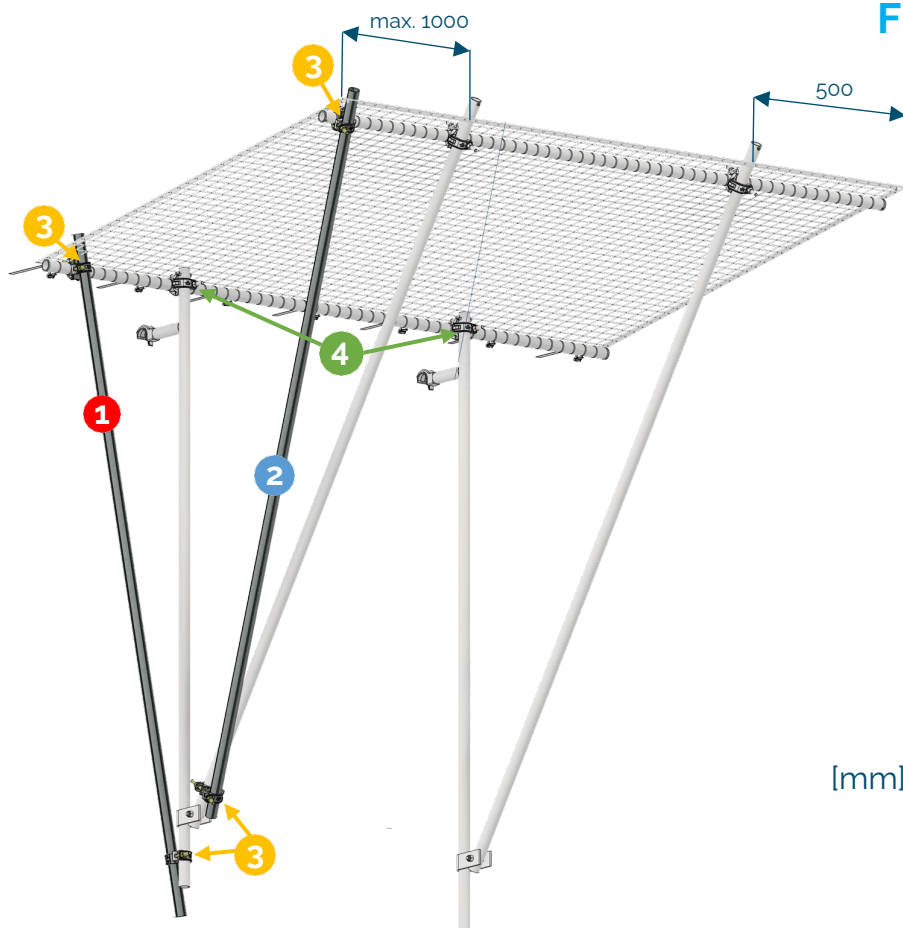

Kit d'angles Filet échafaudage

Code : V112-005
14 kg

[mm]

Composants

1	V114-068	Tube 2,90 m	1 pc
2	V114-069	Tube 3,35 m	1 pc
3	V111-022	Collier rond pivotant	4 pcs
4	V113-024	Collier rond	2 pcs

Kit d'angles Filet échafaudage

[mm]