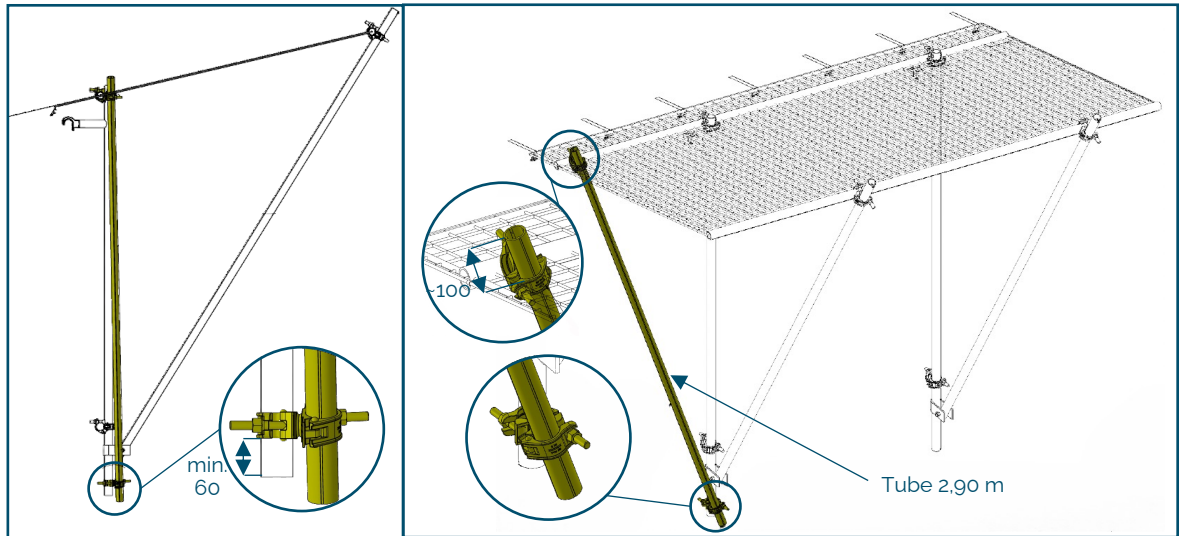

Kit d'angles Filet échafaudage

Code : V112-005
14 kg

[mm]

Composants

1	V114-068	Tube 2,90 m	1 pc
2	V114-069	Tube 3,35 m	1 pc
3	V111-022	Collier rond pivotant	4 pcs
4	V113-024	Collier rond	2 pcs

Kit d'angles Filet échafaudage

[mm]