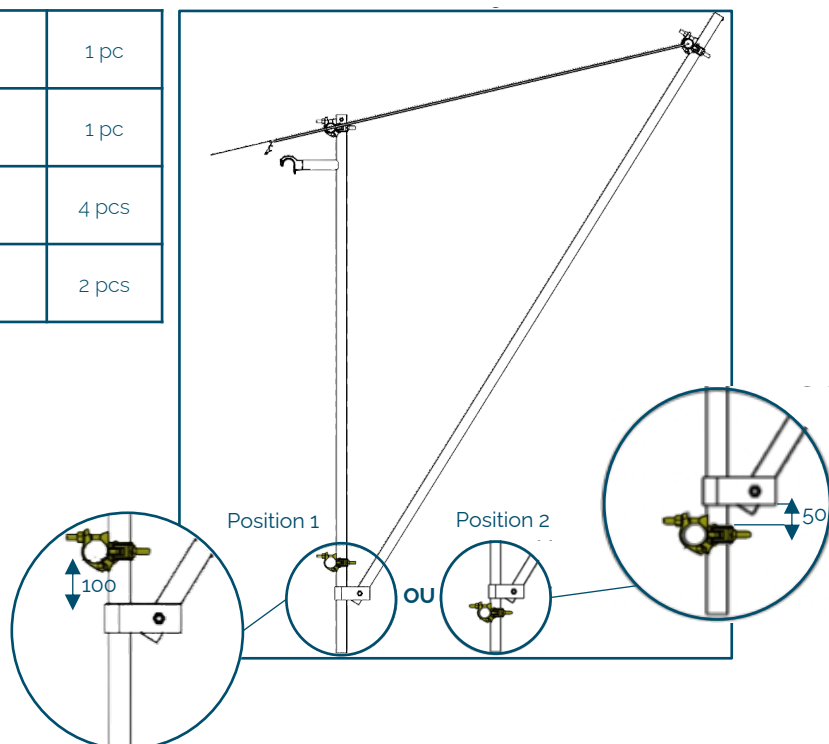

Kit d'angles Filet échafaudage

Code : V112-005
14 kg

[mm]

Composants

1	V114-068	Tube 2,90 m	1 pc
2	V114-069	Tube 3,35 m	1 pc
3	V111-022	Collier rond pivotant	4 pcs
4	V113-024	Collier rond	2 pcs

Kit d'angles Filet échafaudage

[mm]