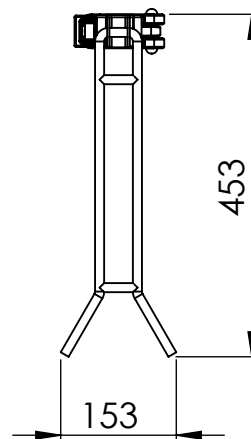

TD V111-018 (sk)

Part No.: V111-018
Meno: Catchfan Maxi Adapter proti vetru
Hmotnosť: 1.8 kg
Norma: Not Applicable
Materiál: Pozinkovaná oceľ
Rozmery: mm

Tento technický dokument musí byť vždy použitý v spojení s
Všeobecnými kvalifikáciami spoločnosti HAKI - pozri nižšie

1. Svoju prácu a inštaláciu si vždy naplánujte
2. Vždy vyberte správne náradie a vybavenie
3. Vždy pravidelne kontrolujte svoj systém