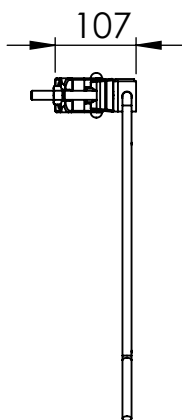

TD V111-018 (sk)

Part No.: V111-018
Meno: Catchfan Maxi Adapter proti vetru
Hmotnosť: 1.8 kg
Norma: Not Applicable
Materiál: Pozinkovaná oceľ
Rozmery: mm

Tento technický dokument musí byť vždy použitý v spojení s
Všeobecnými kvalifikáciami spoločnosti HAKI - pozri nižšie

1. Svoju prácu a inštaláciu si vždy naplánujte
2. Vždy vyberte správne náradie a vybavenie
3. Vždy pravidelne kontrolujte svoj systém