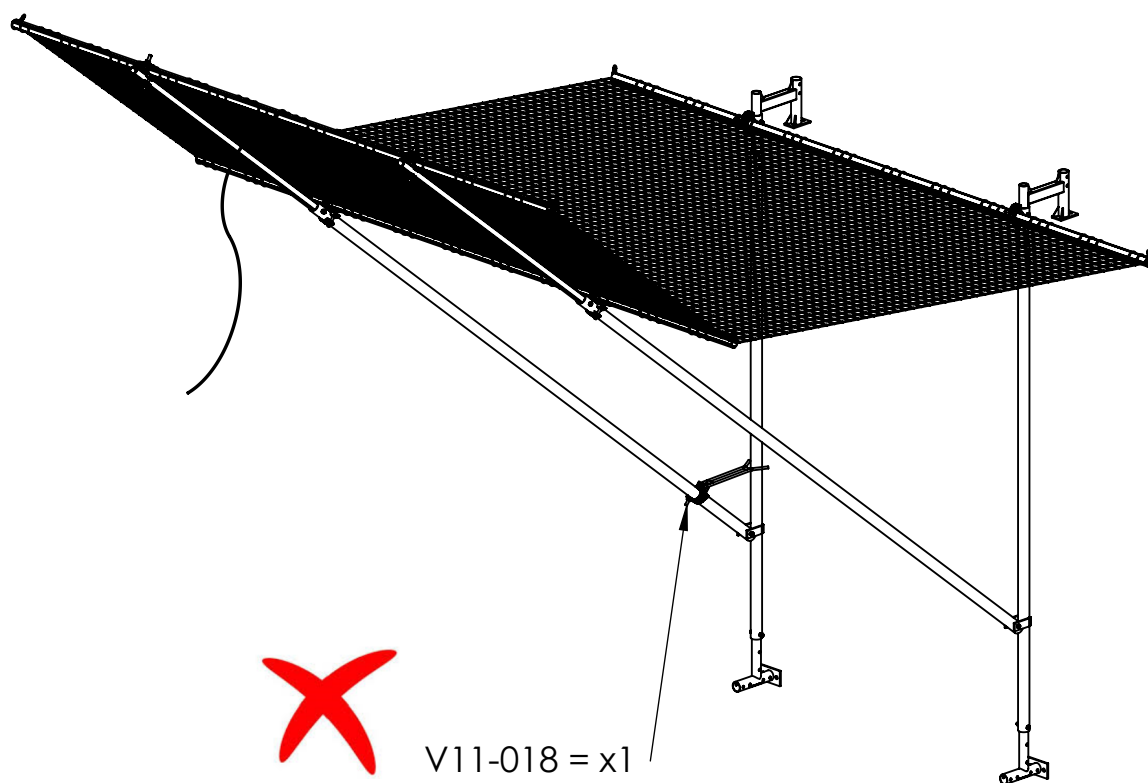

5.

www.HAKI.com