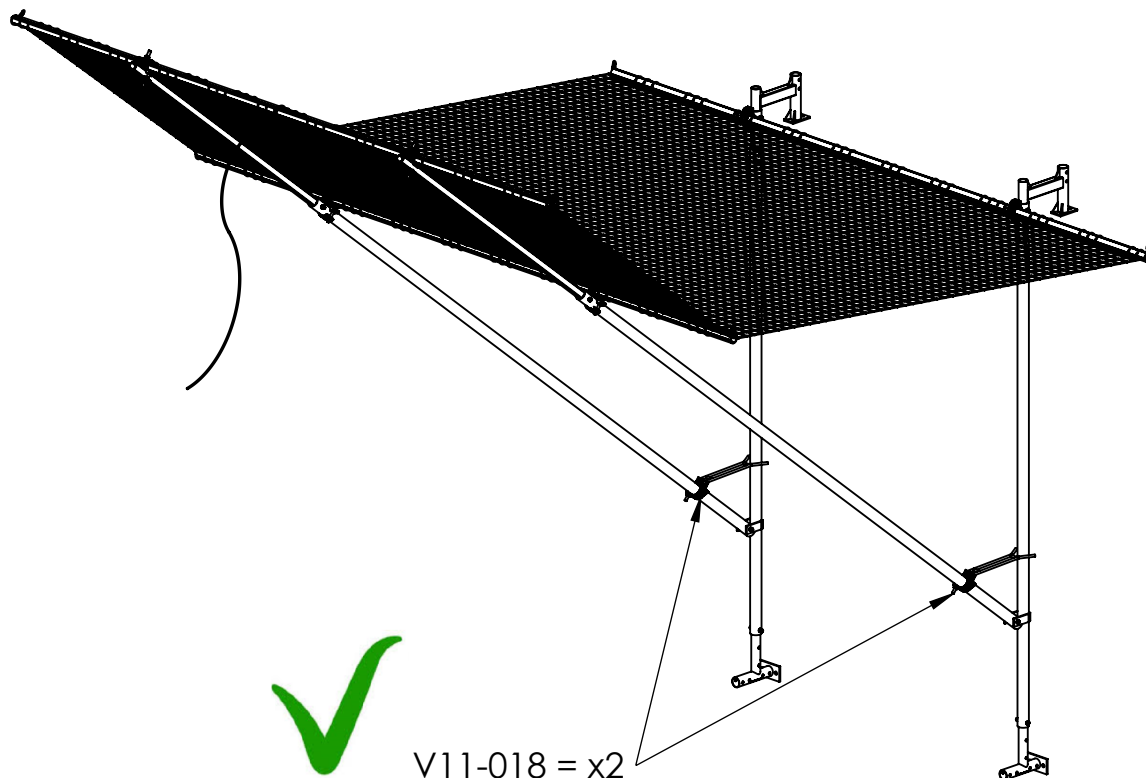

5.

www.HAKI.com