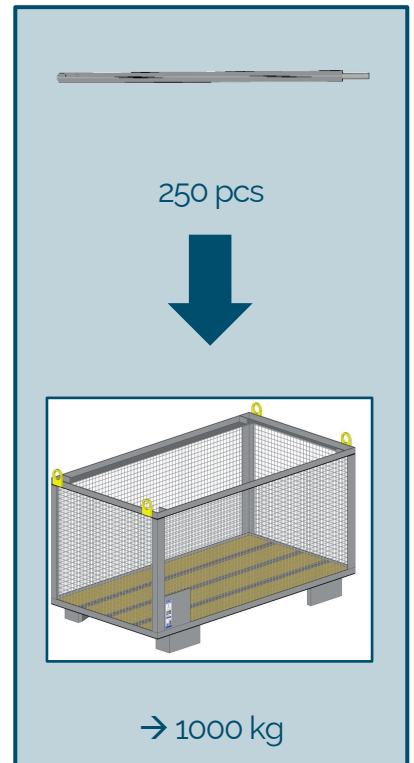

## Potelet 1,50 m réversible

Code : N122-003  
3,50 kg  
EN 13374 A

[mm]