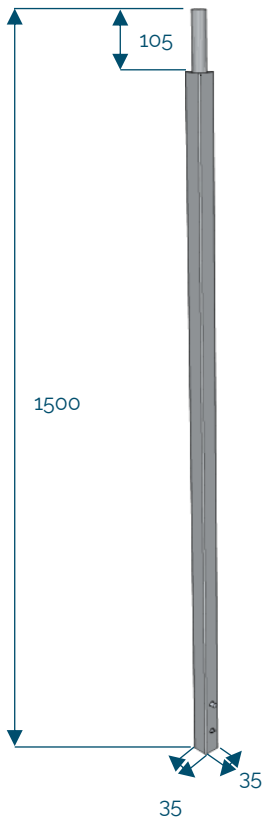

## Potelet 1,50 m réversible

Code : N122-003  
3,50 kg  
EN 13374 A

[mm]