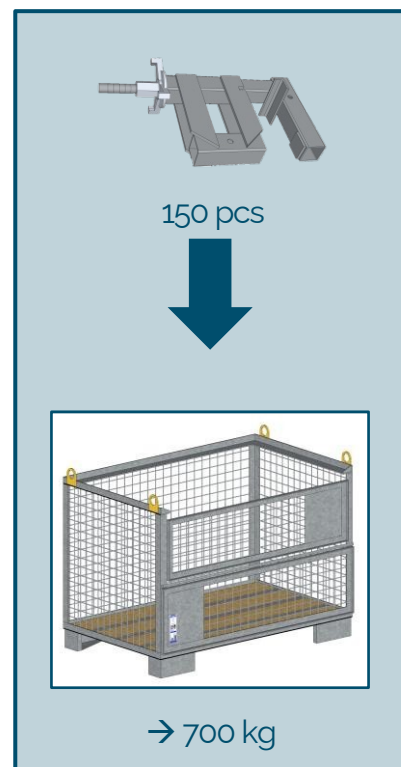

## Pince mini

Code : N122-018

3,90 kg

EN 13374 A

[mm]