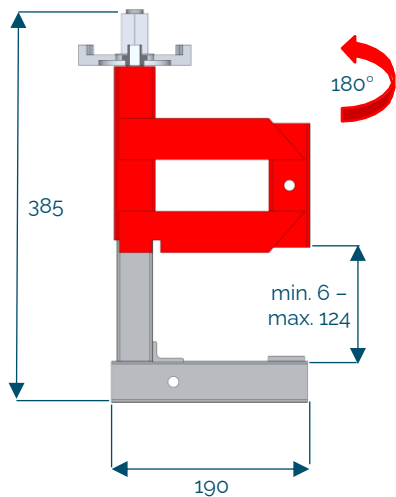

## Pince mini

Code : N122-018

3,90 kg

EN 13374 A

[mm]