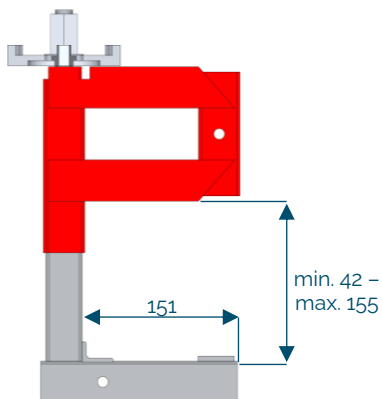

## Pince mini

Code : N122-018

3,90 kg

EN 13374 A

[mm]