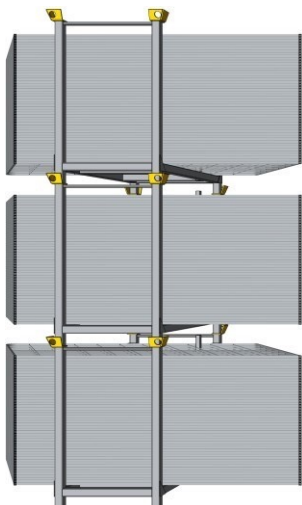

Palette acier rangement à plat pour réversibles et escalier

Code : N341-008
73 kg

[mm]

max. 3 pcs
→ Stockage sur dalle béton
sur centrale technique matériel

Accrochage avec l'utilisation d'un
équipement adapté (échafaudage, PIR,...)
au-delà de 2 paniers de hauteur.

max. 2 pcs
→ Stockage sur chantier

max. 1000 kg

Le levage doit se faire
panier par panier.