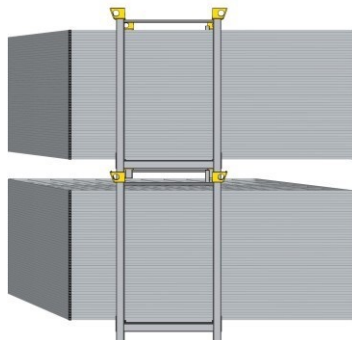

Palette acier rangement à plat pour réversibles et escalier

Code : N341-008
73 kg

[mm]

max. 3 pcs
→ Stockage sur dalle béton
sur centrale technique matériel

Accrochage avec l'utilisation d'un
équipement adapté (échafaudage, PIR,...)
au-delà de 2 paniers de hauteur.

max. 2 pcs
→ Stockage sur chantier

max. 1000 kg

Le levage doit se faire
panier par panier.