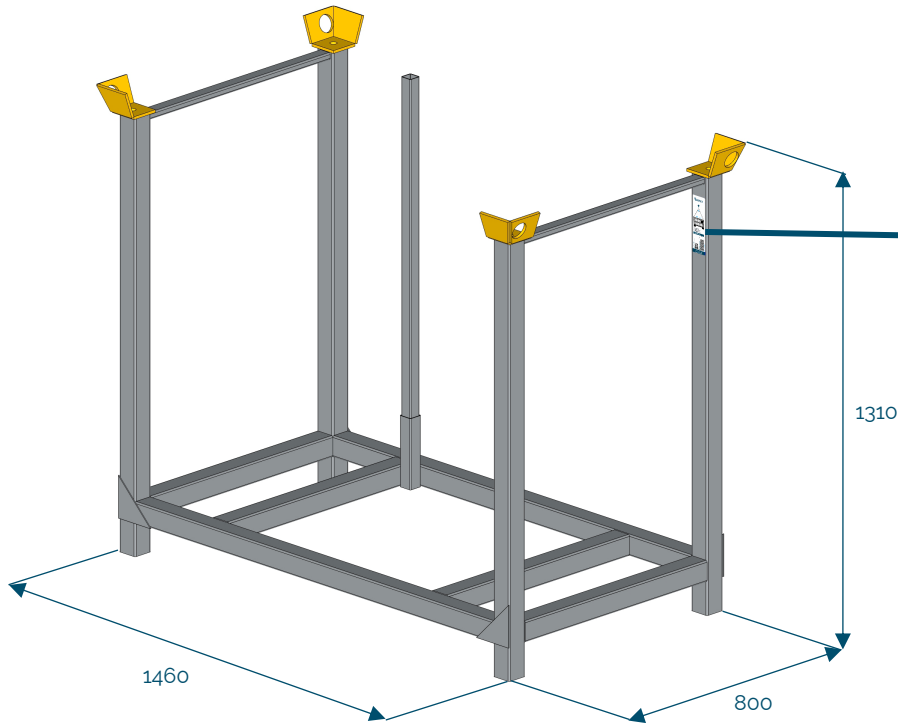

Palette acier rangement à plat pour réversibles et escalier

Code : N341-008
73 kg

[mm]

max. 3 pcs
→ Stockage sur dalle béton
sur centrale technique matériel

Accrochage avec l'utilisation d'un
équipement adapté (échafaudage, PIR,...)
au-delà de 2 paniers de hauteur.

max. 2 pcs
→ Stockage sur chantier

max. 1000 kg

Le levage doit se faire
panier par panier.