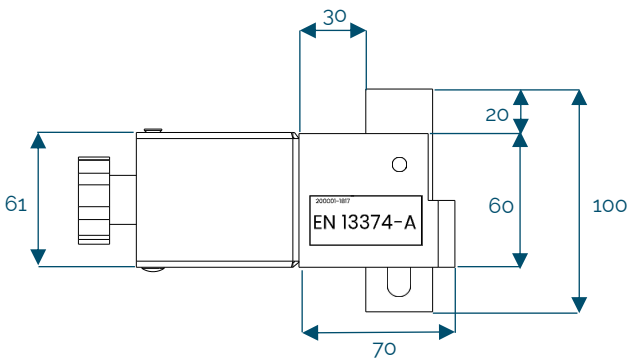

## Glisseurs pour poteau de compression

Code : V121-005  
0,7 kg  
EN 13374 A

[mm]

## Glisseurs pour poteau de compression

Code : V121-006  
1,2 kg  
EN 13374 A

[mm]

## Glisseurs pour poteau de compression

Code : V121-007  
0,7 kg  
EN 13374 A

[mm]