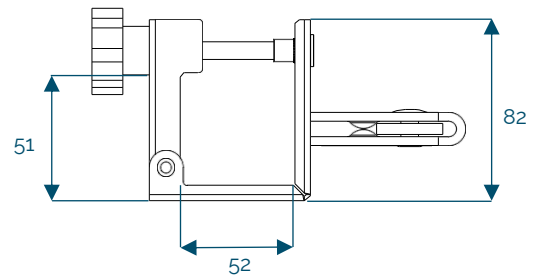

## Glisseurs pour poteau de compression

Code : V121-005  
0,7 kg  
EN 13374 A

[mm]

## Glisseurs pour poteau de compression

Code : V121-006  
1,2 kg  
EN 13374 A

[mm]

## Glisseurs pour poteau de compression

Code : V121-007  
0,7 kg  
EN 13374 A

[mm]