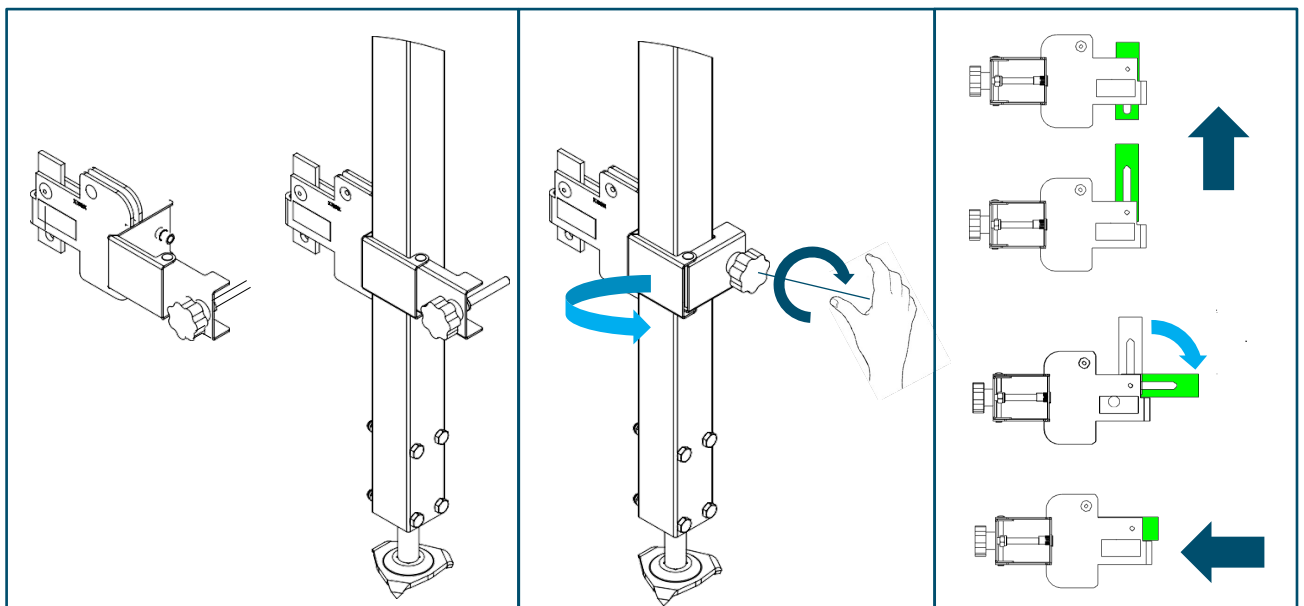

## Glisseurs pour poteau de compression

Code : V121-005  
0,7 kg  
EN 13374 A

[mm]

## Glisseurs pour poteau de compression

Code : V121-006  
1,2 kg  
EN 13374 A

[mm]

## Glisseurs pour poteau de compression

Code : V121-007  
0,7 kg  
EN 13374 A

[mm]