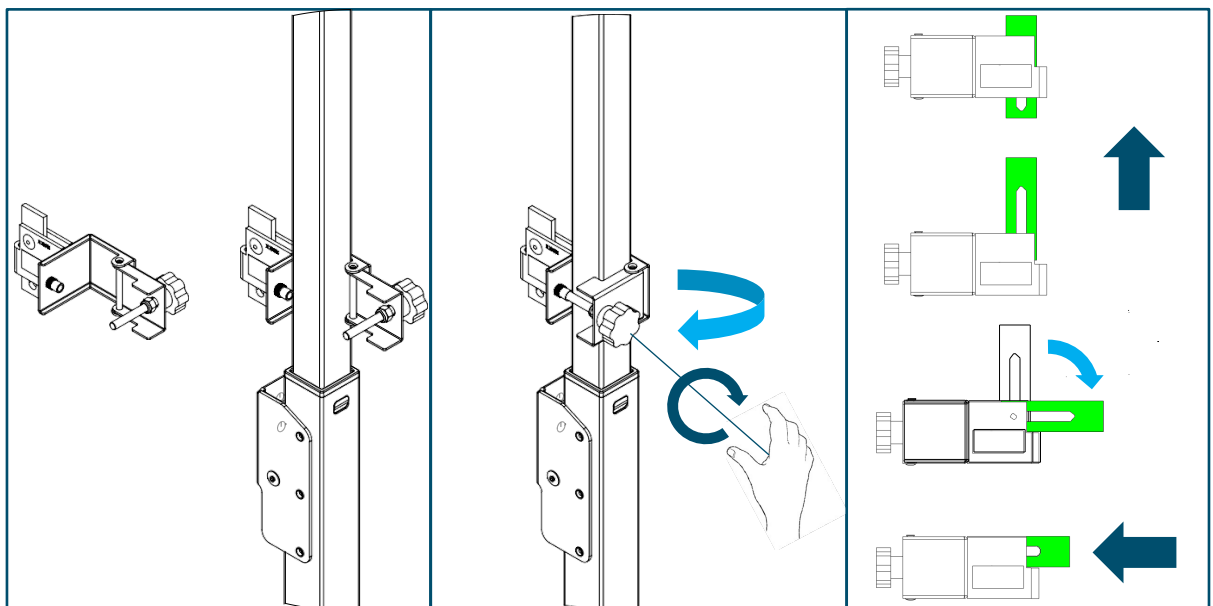

## Glisseurs pour poteau de compression

Code : V121-005  
0,7 kg  
EN 13374 A

[mm]

## Glisseurs pour poteau de compression

Code : V121-006  
1,2 kg  
EN 13374 A

[mm]

## Glisseurs pour poteau de compression

Code : V121-007  
0,7 kg  
EN 13374 A

[mm]