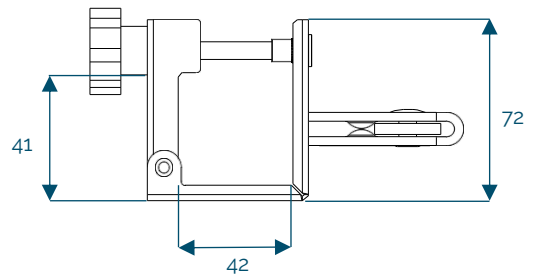

## Glisseurs pour poteau de compression

Code : V121-005  
0,7 kg  
EN 13374 A

[mm]

## Glisseurs pour poteau de compression

Code : V121-006  
1,2 kg  
EN 13374 A

[mm]

## Glisseurs pour poteau de compression

Code : V121-007  
0,7 kg  
EN 13374 A

[mm]