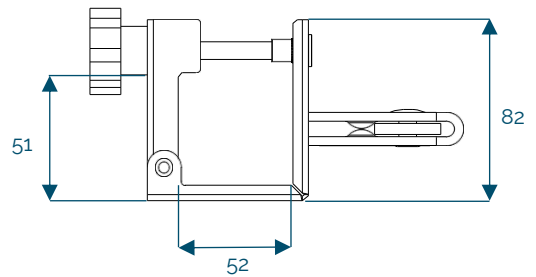

## Glisseurs pour poteau de compression

Code : V121-005  
0,7 kg  
EN 13374 A

[mm]

## Glisseurs pour poteau de compression

Code : V121-006  
1,2 kg  
EN 13374 A

[mm]

## Glisseurs pour poteau de compression

Code : V121-007  
0,7 kg  
EN 13374 A

[mm]