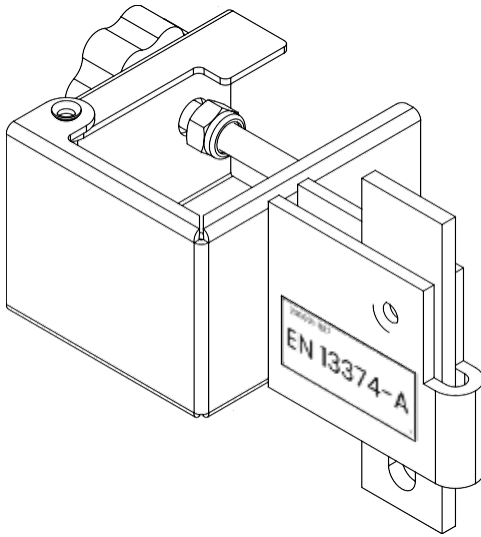

## Glisseurs pour poteau de compression

Code : V121-005  
0,7 kg  
EN 13374 A

[mm]

## Glisseurs pour poteau de compression

Code : V121-006  
1,2 kg  
EN 13374 A

[mm]

## Glisseurs pour poteau de compression

Code : V121-007  
0,7 kg  
EN 13374 A

[mm]