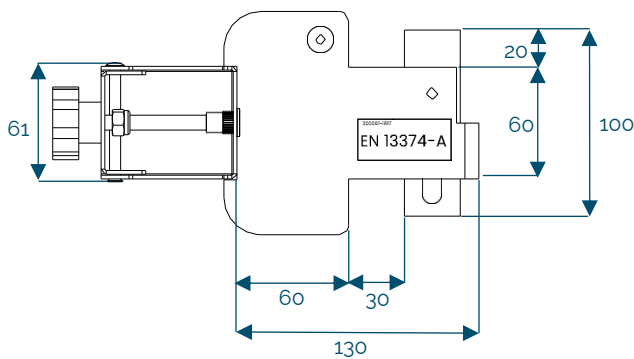

## Glisseurs pour poteau de compression

Code : V121-005  
0,7 kg  
EN 13374 A

[mm]

## Glisseurs pour poteau de compression

Code : V121-006  
1,2 kg  
EN 13374 A

[mm]

## Glisseurs pour poteau de compression

Code : V121-007  
0,7 kg  
EN 13374 A

[mm]