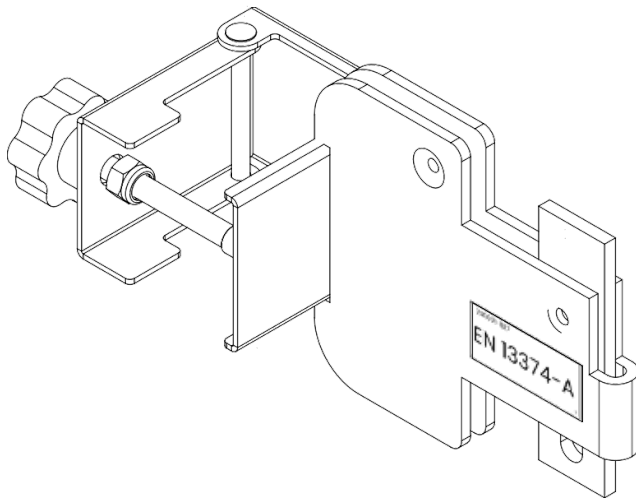

## Glisseurs pour poteau de compression

Code : V121-005  
0,7 kg  
EN 13374 A

[mm]

## Glisseurs pour poteau de compression

Code : V121-006  
1,2 kg  
EN 13374 A

[mm]

## Glisseurs pour poteau de compression

Code : V121-007  
0,7 kg  
EN 13374 A

[mm]