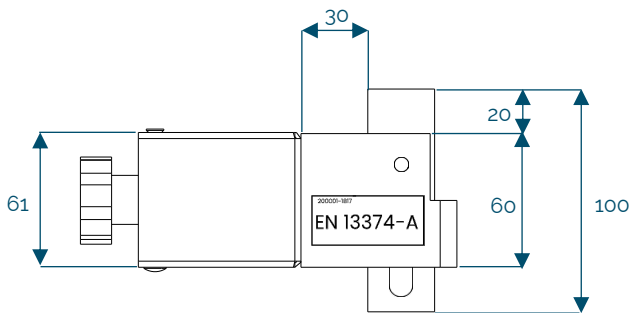

## Glisseurs pour poteau de compression

Code : V121-005  
0,7 kg  
EN 13374 A

[mm]

## Glisseurs pour poteau de compression

Code : V121-006  
1,2 kg  
EN 13374 A

[mm]

## Glisseurs pour poteau de compression

Code : V121-007  
0,7 kg  
EN 13374 A

[mm]