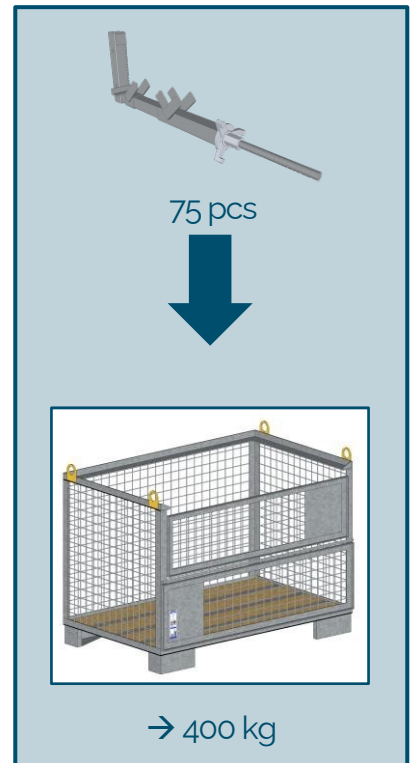

## Pince mâchoire acier

Code : N122-022  
4,13 kg  
EN 13374 A

[mm]

Position verticale sur le plateau.