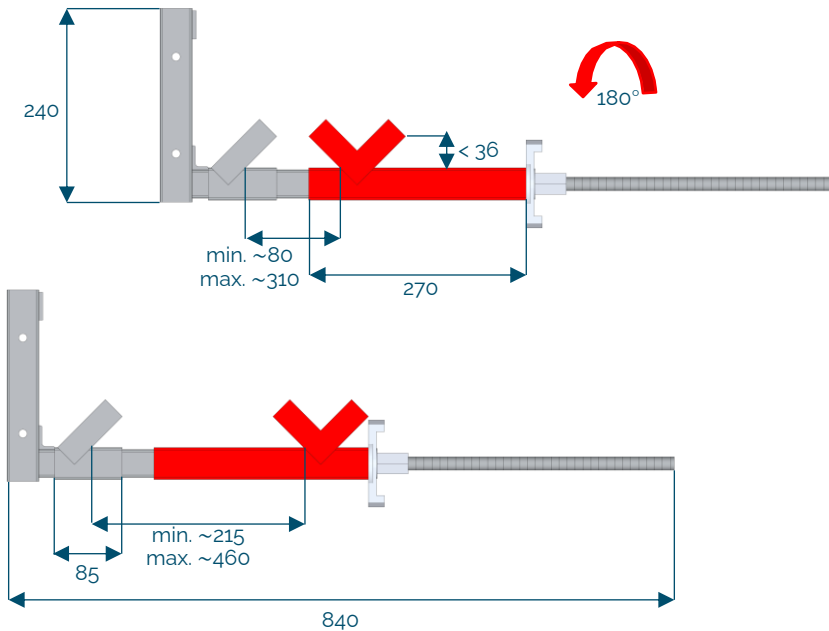

## Pince mâchoire acier

Code : N122-022  
4,13 kg  
EN 13374 A

[mm]

Position verticale sur le plateau.