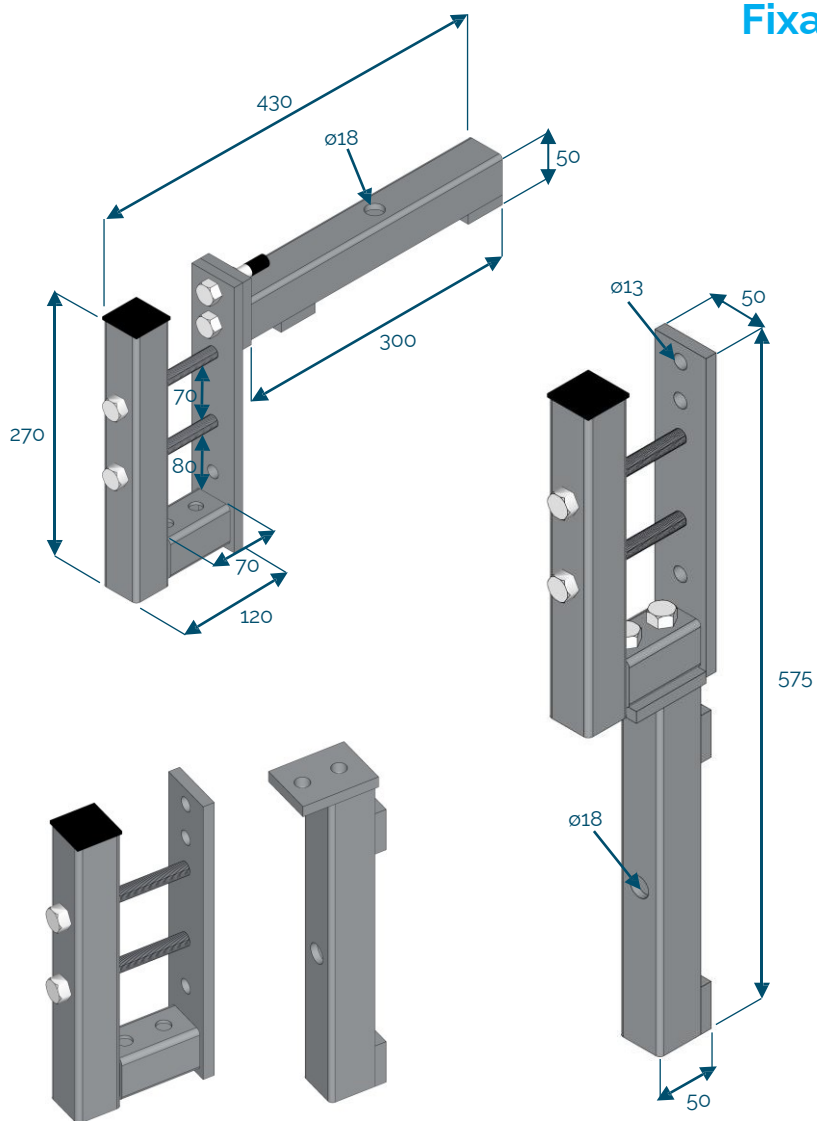

Fixation filet sur dalle et mur

Code : V113-016
4.7 kg

[mm]