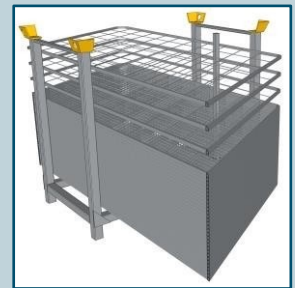

Barrière Escalier 2m

Code : N124-037

14 kg

min. ~20° - max. ~40°

EN 13374 A

[mm]

Rangement des barrières

Palette acier 50 pcs