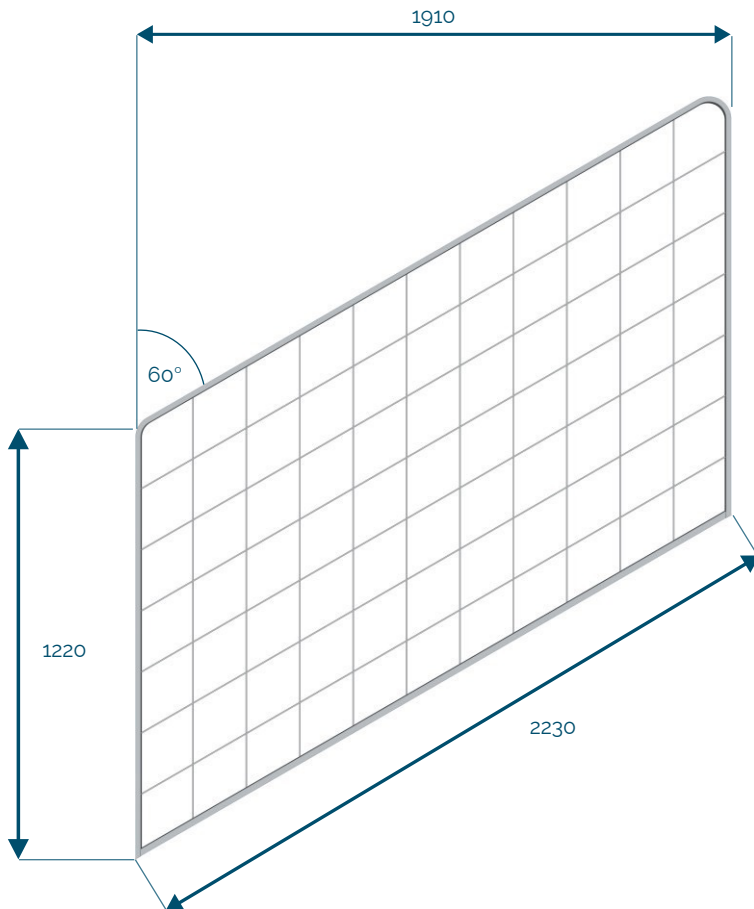

Barrière Escalier 2m

Code : N124-037

14 kg

min. ~20° - max. ~40°

EN 13374 A

[mm]

Rangement des barrières

Palette acier 50 pcs

→ 800 kg