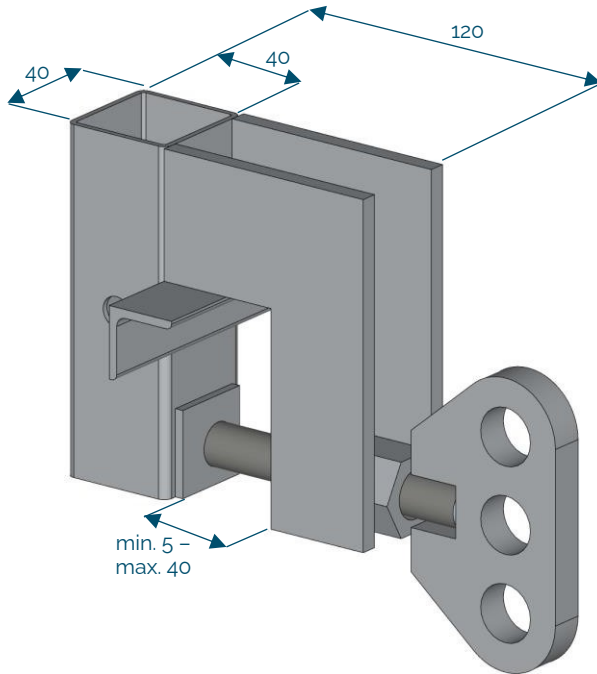

Fixation palplanche

Code : N122-023
1,20 kg
EN 13374 A

[mm]