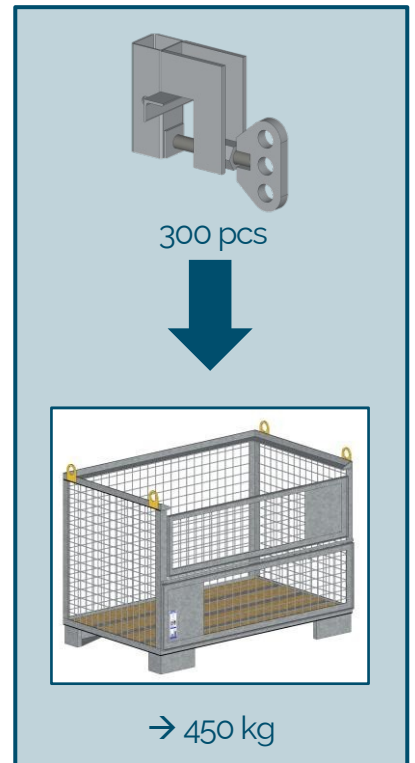

Fixation palplanche

Code : N122-023
1,20 kg
EN 13374 A

[mm]