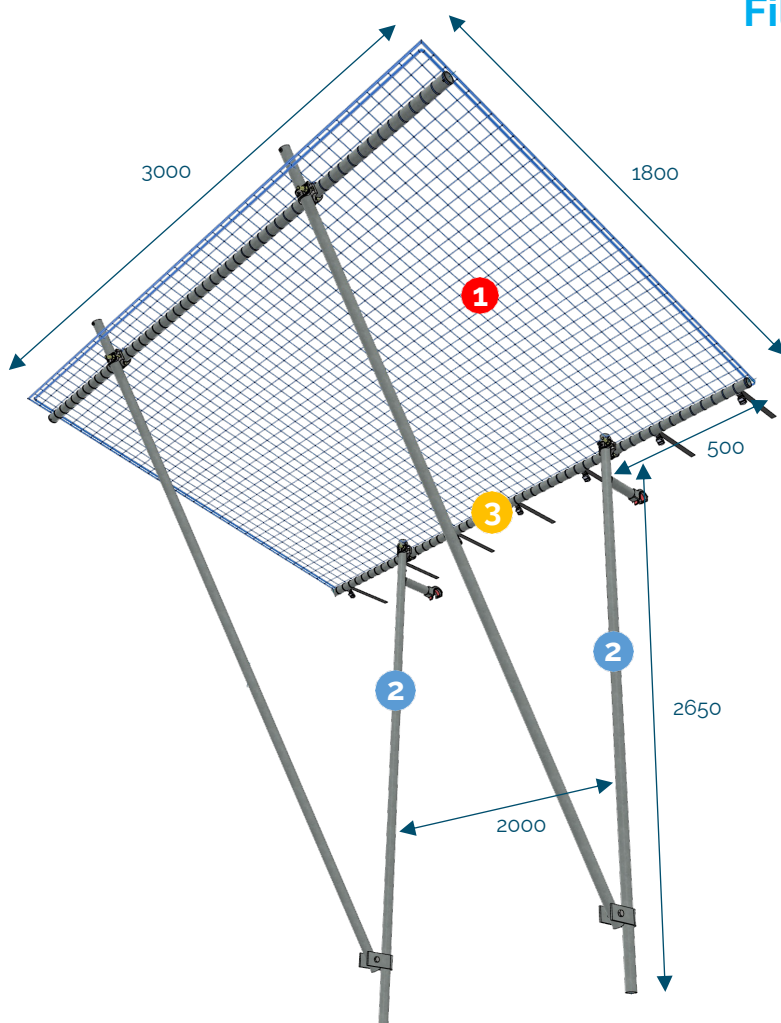

Filet échafaudage 3 m

Code : V112-004
~41,5 kg

[mm]

Composants

1	V112-013	Filet 3 x 2,30 m	1 pc
2	V112-007	Ensemble tubes 3,65 m	2 pcs
3	V112-008	Tube horizontal 3 m	2 pcs