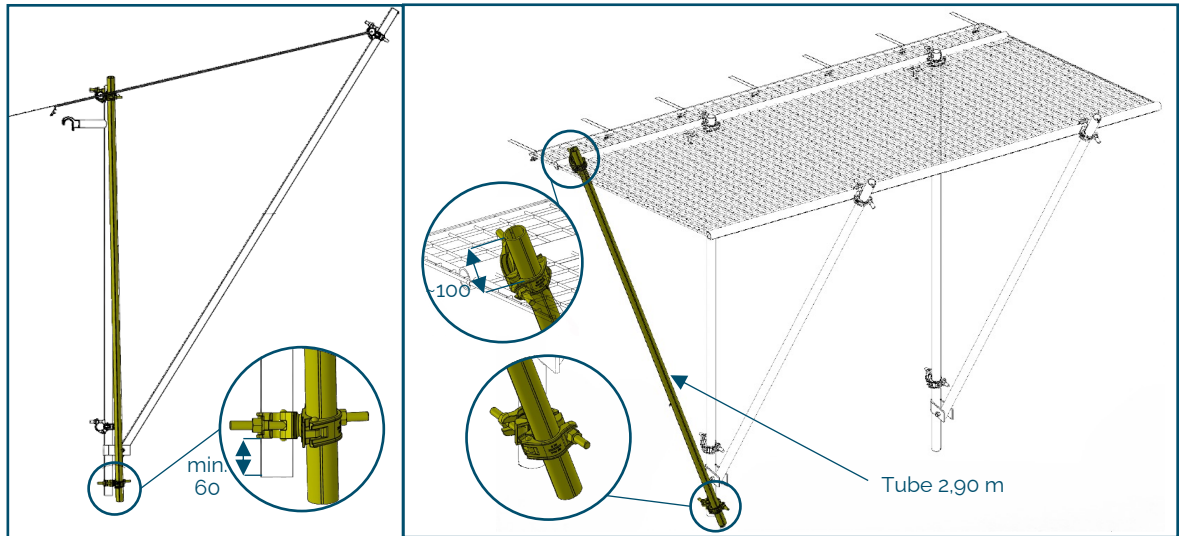

## Kit d'angles Filet échafaudage

Code : V112-005  
14 kg

### Composants

<b>1</b>	V114-068	Tube 2,90 m	1 pc
<b>2</b>	V114-069	Tube 3,35 m	1 pc
<b>3</b>	V111-022	Collier rond pivotant	4 pcs
<b>4</b>	V113-024	Collier rond	2 pcs

## Kit d'angles Filet échafaudage

[mm]