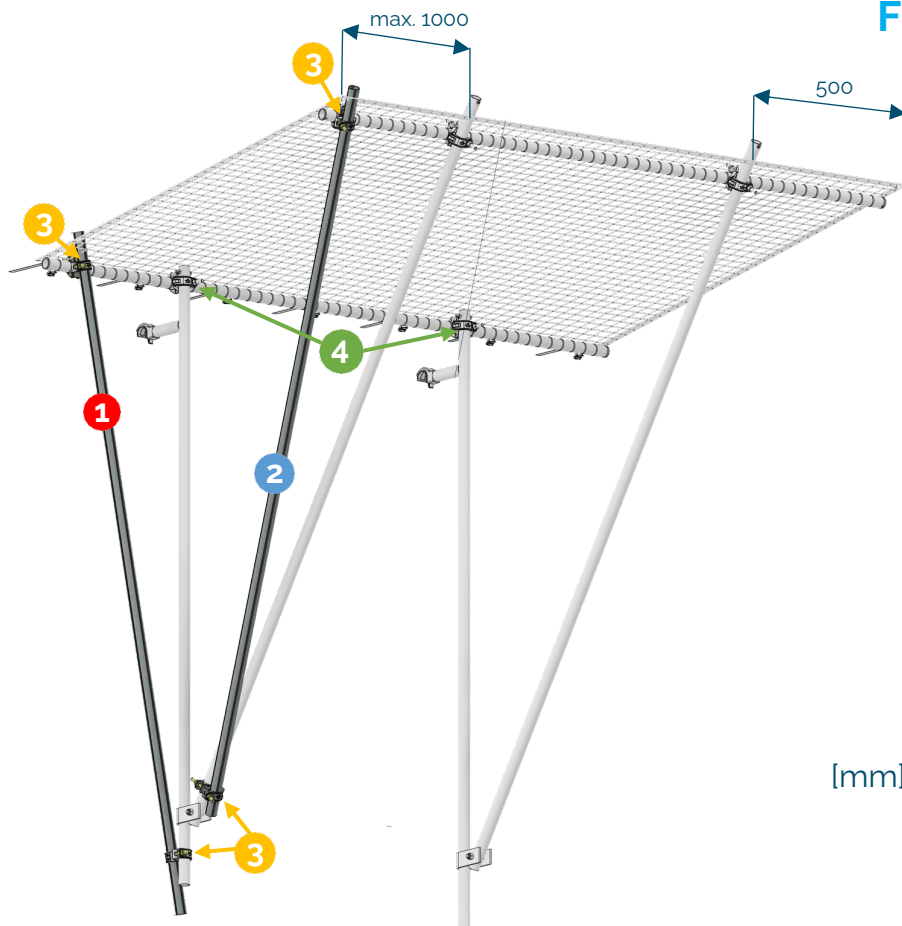

## Kit d'angles Filet échafaudage

Code : V112-005  
14 kg

### Composants

<b>1</b>	V114-068	Tube 2,90 m	1 pc
<b>2</b>	V114-069	Tube 3,35 m	1 pc
<b>3</b>	V111-022	Collier rond pivotant	4 pcs
<b>4</b>	V113-024	Collier rond	2 pcs

## Kit d'angles Filet échafaudage

[mm]