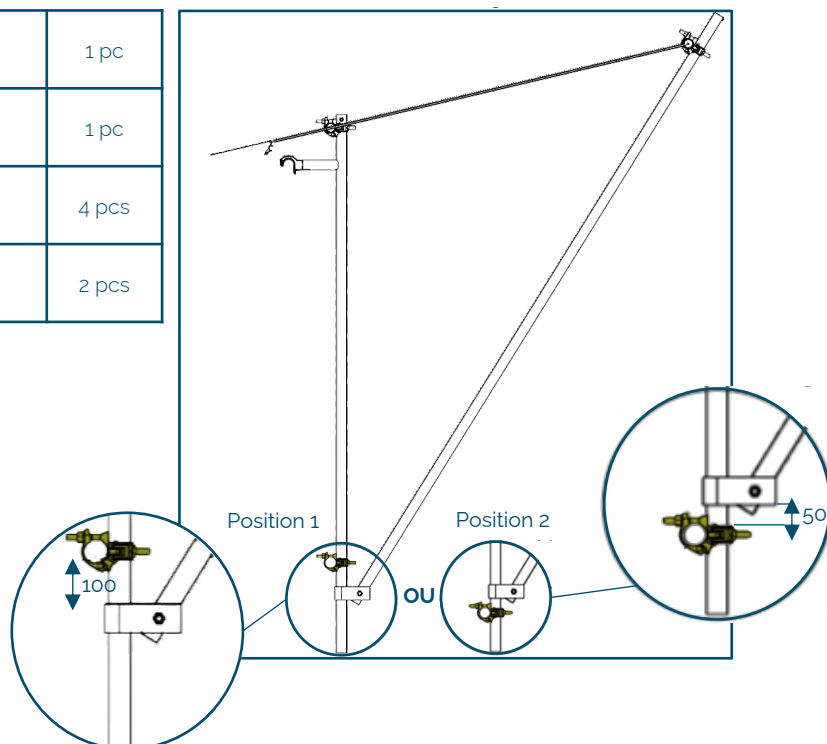

## Kit d'angles Filet échafaudage

Code : V112-005  
14 kg

### Composants

<b>1</b>	V114-068	Tube 2,90 m	1 pc
<b>2</b>	V114-069	Tube 3,35 m	1 pc
<b>3</b>	V111-022	Collier rond pivotant	4 pcs
<b>4</b>	V113-024	Collier rond	2 pcs

## Kit d'angles Filet échafaudage

[mm]