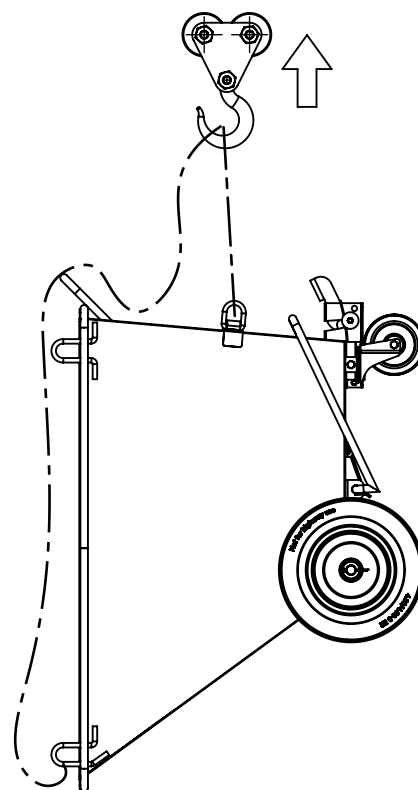

# TD V321-001 (sk)

Part No.: V321-001  
Meno: Odpadkový kôš  
Hmotnosť: 64 kg  
Norma: Neuplatňuje sa  
Materiál: Pozinkovaná oceľ  
Rozmery: mm

Tento technický dokument musí byť vždy použitý v spojení s :

## MONTÁŽ / ČÍSLA POLOŽIEK

Položka	Čl.	Popis	Množstvo
1	V322-001	Otočné koliesko Priemer 160 mm, Bez brzdy	2
	or		
	V322-002	Odpadkový kôš s kolieskami vzadu	
2	V322-003	Odpadkový kôš s kolieskami vpredu	2
3	V322-004	Rameno brzdy	1
4	V322-005	Pedál brzdy	1
5	V322-006	Ľavá podložka	1
6	V322-007	Pravá brzda	1
7	V322-008	Zaistovací kolík	5
8	V322-009	Zaistovací kolík	2
9	V322-010	Hriadeľ kola	2

### FUNKCIA BRZDY

[www.HAKI.com](http://www.HAKI.com)

ZDVÍHANIE

HORIZONTÁLNE ZDVÍHANIE (4-dielna reťaz)

VYPRÁZDŇOVANIE

1.

2.

ZDVÍHANIE S AUTOHÁKOM ELEBIA (2 x dvojdielne reťaze)