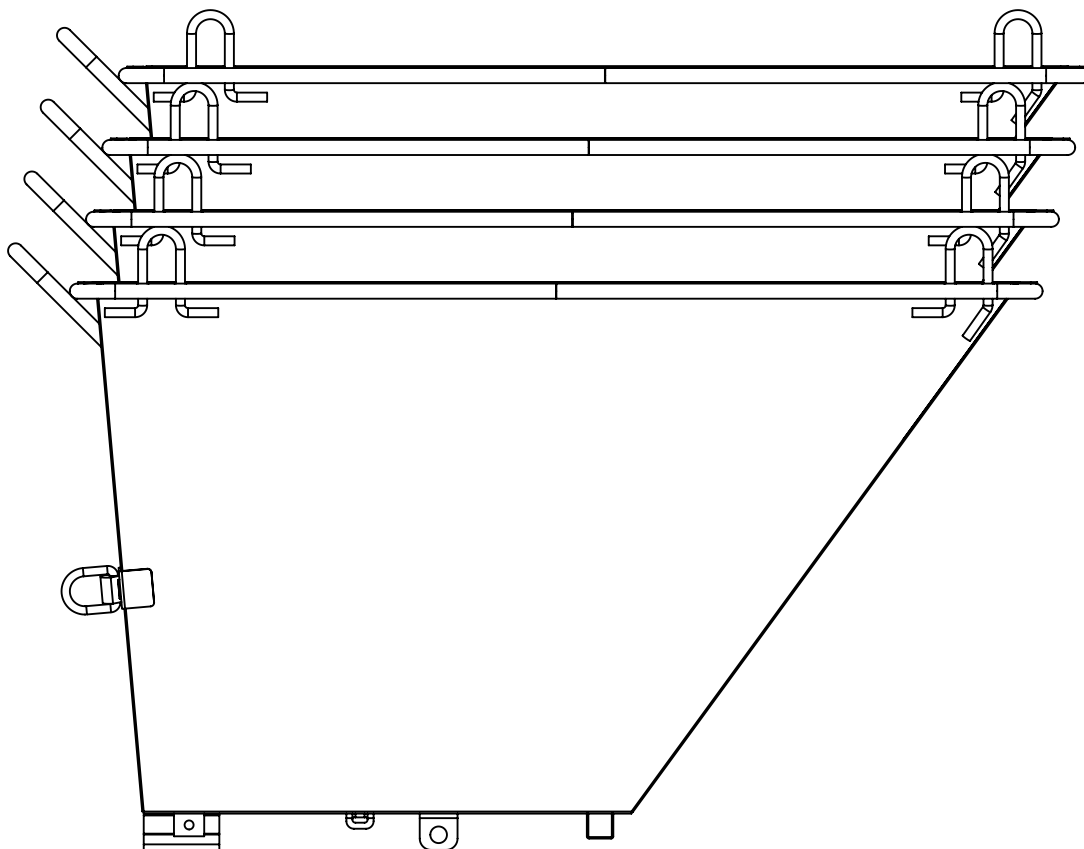

SKLADOVANIE/DOPRAVA

- Stohovateľný dizajn umožňuje kompaktné skladovanie.
- Na prepravu sú všetky voľné komponenty pohodlne uložené v hornej vani.