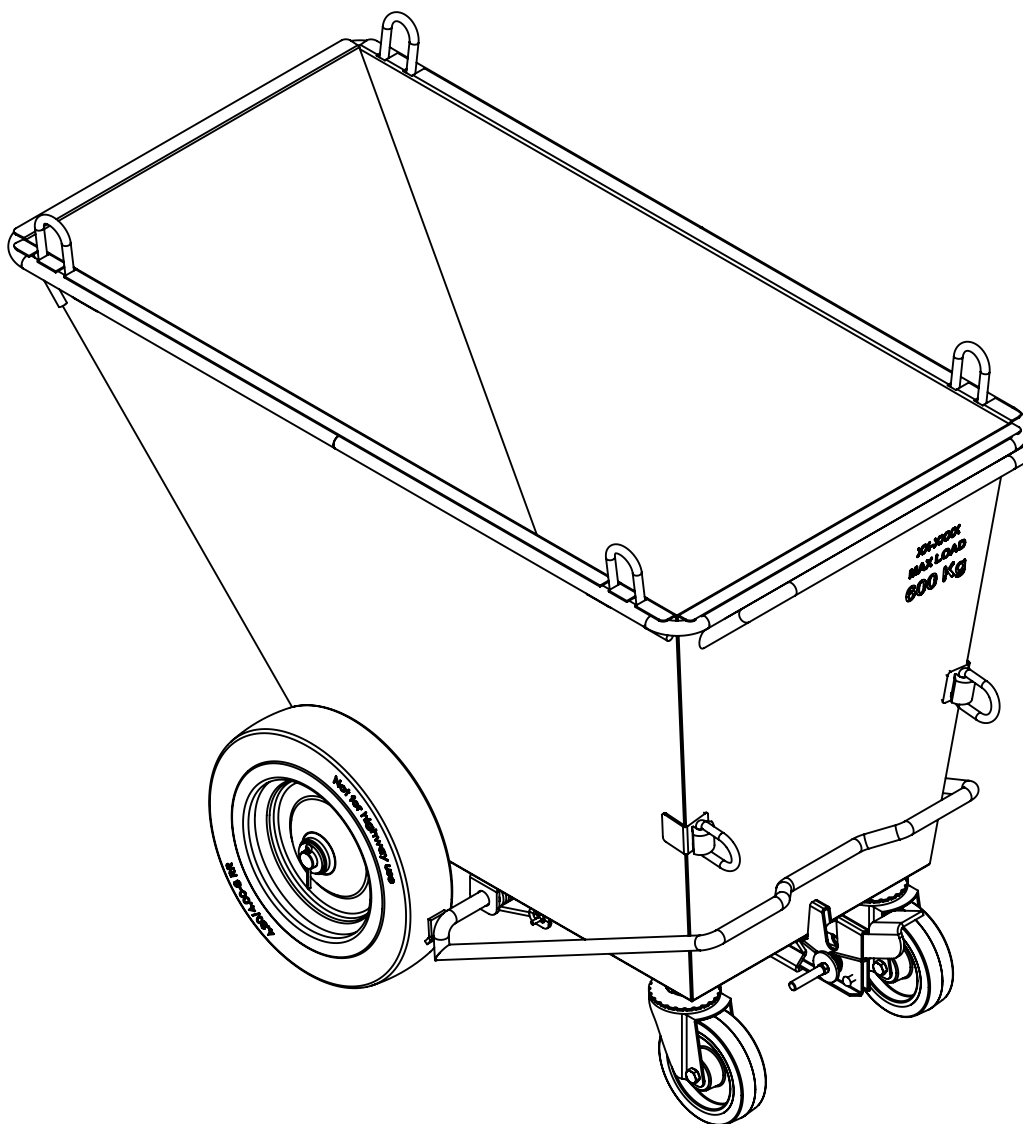

TD V321-001 (sk)

Part No.: V321-001
Meno: Odpadkový kôš
Hmotnosť: 64 kg
Norma: Neuplatňuje sa
Materiál: Pozinkovaná oceľ
Rozmery: mm

Tento technický dokument musí byť vždy použitý v spojení s :

Všeobecnými kvalifikáciami spoločnosti HAKI - pozri nižšie

1. Svoju prácu a inštaláciu si vždy naplánujte
2. Vždy vyberte správne náradie a vybavenie
3. Vždy pravidelne kontrolujte svoj systém