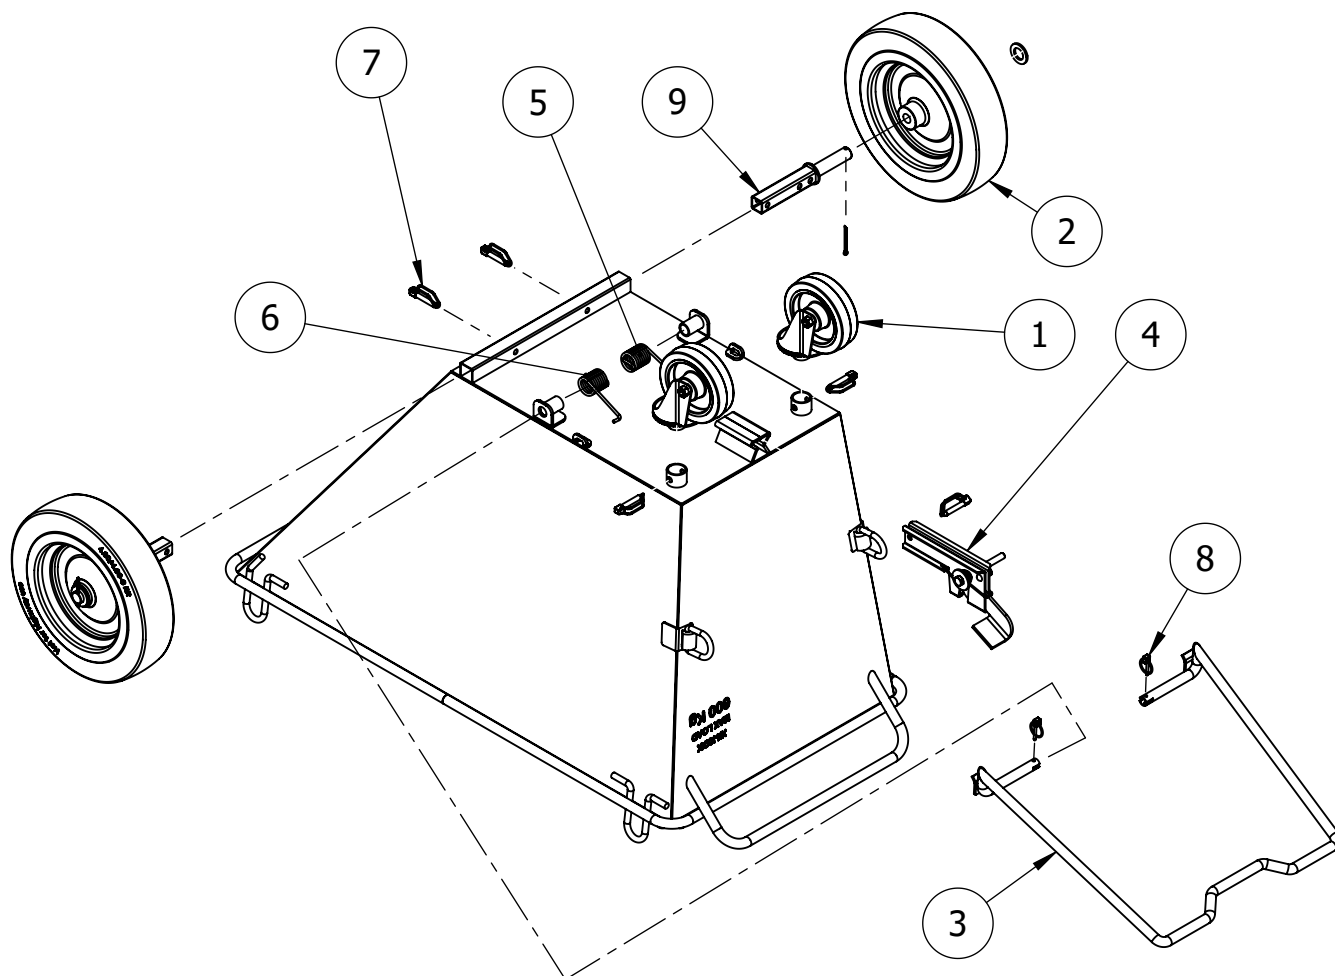

# TD V321-001 (sk)

Part No.: V321-001  
Meno: Odpadkový kôš  
Hmotnosť: 64 kg  
Norma: Neuplatňuje sa  
Materiál: Pozinkovaná oceľ  
Rozmery: mm

Tento technický dokument musí byť vždy použitý v spojení s :

## MONTÁŽ / ČÍSLA POLOŽIEK

Položka	Čl.	Popis	Množstvo
1	V322-001	Otočné koliesko Priemer 160 mm, Bez brzdy	2
	or		
	V322-002	Odpadkový kôš s kolieskami vzadu	
2	V322-003	Odpadkový kôš s kolieskami vpredu	2
3	V322-004	Rameno brzdy	1
4	V322-005	Pedál brzdy	1
5	V322-006	Ľavá podložka	1
6	V322-007	Pravá brzda	1
7	V322-008	Zaistovací kolík	5
8	V322-009	Zaistovací kolík	2
9	V322-010	Hriadeľ kola	2