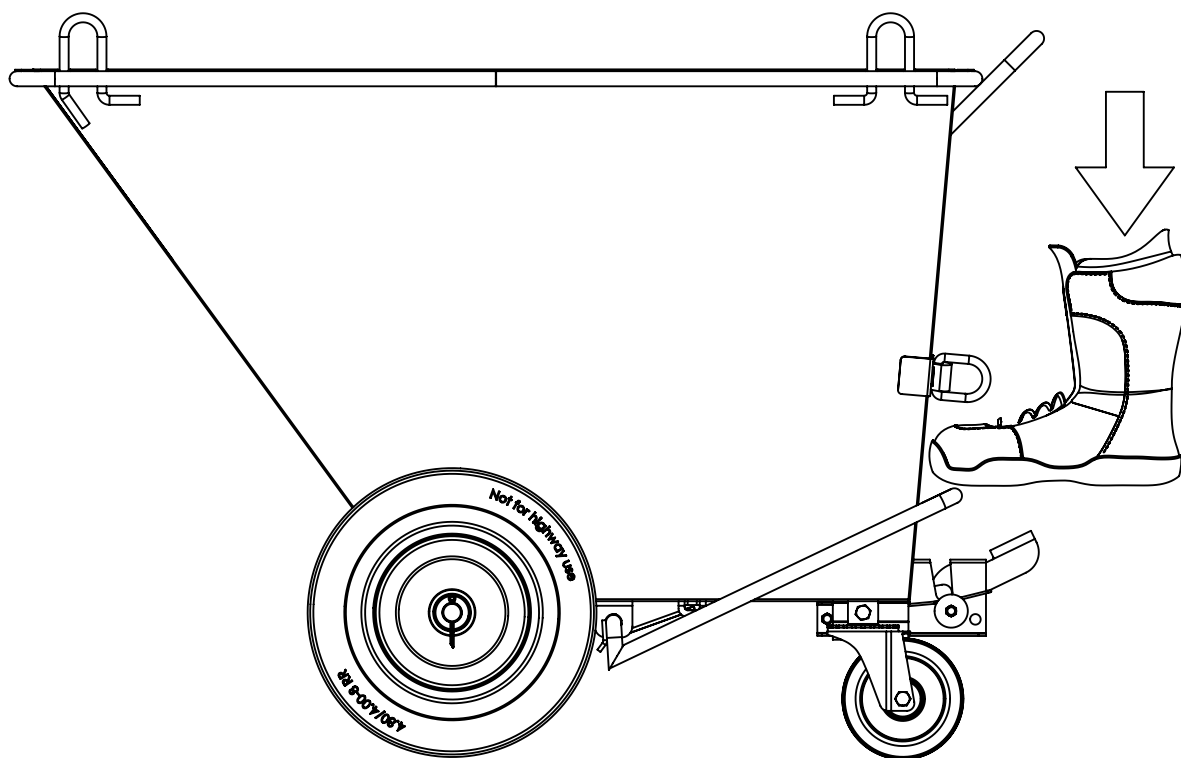

FUNKCIA BRZDY

www.HAKI.com