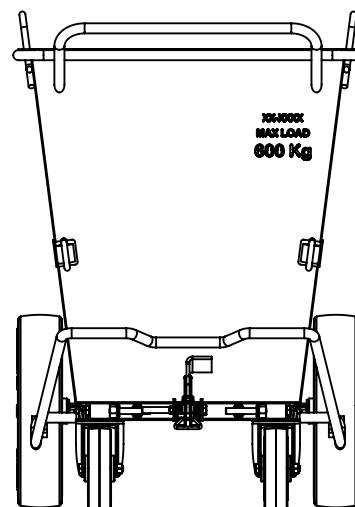

# TD V321-001 (sk)

Part No.: V321-001  
Meno: Odpadkový kôš  
Hmotnosť: 64 kg  
Norma: Neuplatňuje sa  
Materiál: Pozinkovaná oceľ  
Rozmery: mm

Tento technický dokument musí byť vždy použitý v spojení s :

[mm]

Objem: 355L  
 Hmotnosť: 65 kg.  
 Maximálne zaťaženie: 600kg.

## MONTÁŽ / ČÍSLA POLOŽIEK

Položka	Čl.	Popis	Množstvo
1	V322-001	Otočné koliesko Priemer 160 mm, Bez brzdy	2
	or		
	V322-002	Odpadkový kôš s kolieskami vzadu	
2	V322-003	Odpadkový kôš s kolieskami vpredu	2
3	V322-004	Rameno brzdy	1
4	V322-005	Pedál brzdy	1
5	V322-006	Ľavá podložka	1
6	V322-007	Pravá brzda	1
7	V322-008	Zaistovací kolík	5
8	V322-009	Zaistovací kolík	2
9	V322-010	Hriadeľ kola	2