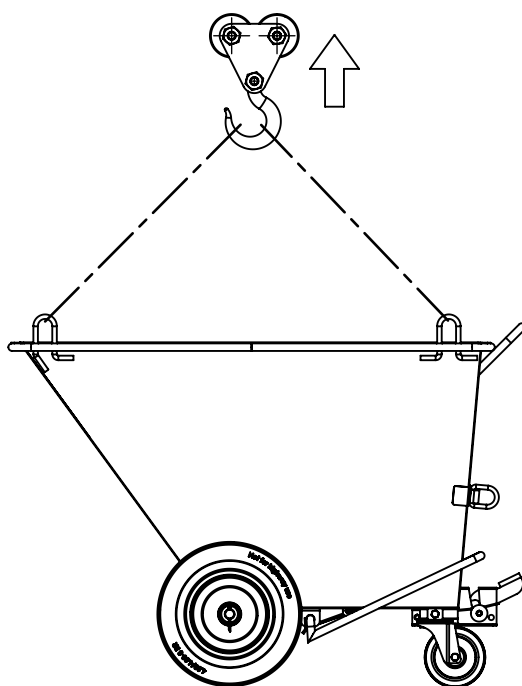

HORIZONTÁLNE ZDVÍHANIE (4 rovnako dlhé reťaze)

1.