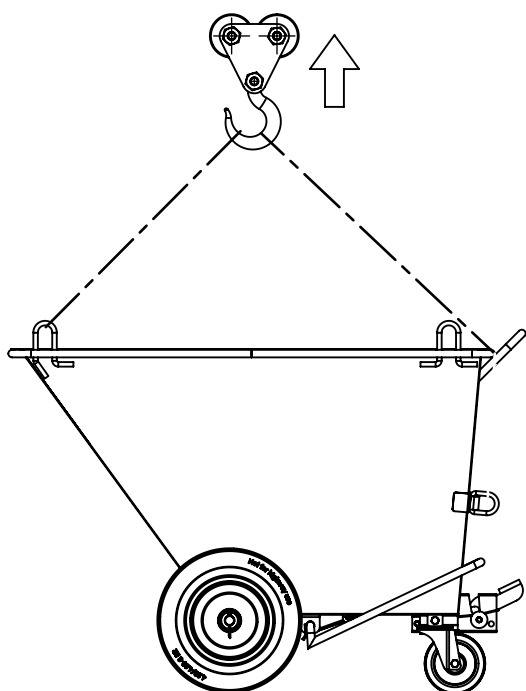

# TD V321-001 (sk)

Part No.: V321-001  
Meno: Odpadkový kôš  
Hmotnosť: 64 kg  
Norma: Neuplatňuje sa  
Materiál: Pozinkovaná oceľ  
Rozmery: mm

Tento technický dokument musí byť vždy použitý v spojení s :

### FUNKCIA BRZDY

[www.HAKI.com](http://www.HAKI.com)

ZDVÍHANIE

HORIZONTÁLNE ZDVÍHANIE (4-dielna reťaz)

VYPRÁZDŇOVANIE

1.

2.

ZDVÍHANIE S AUTOHÁKOM ELEBIA (2 x dvojdielne reťaze)