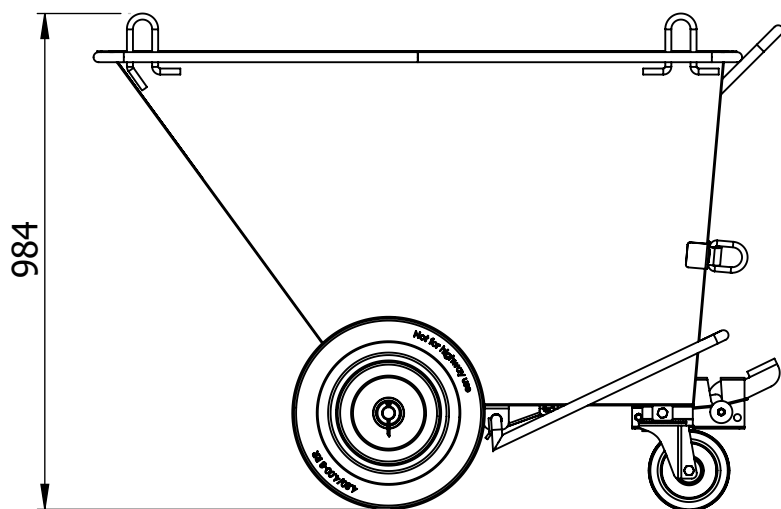

# TD V321-001 (sk)

Part No.: V321-001  
Meno: Odpadkový kôš  
Hmotnosť: 64 kg  
Norma: Neuplatňuje sa  
Materiál: Pozinkovaná oceľ  
Rozmery: mm

Tento technický dokument musí byť vždy použitý v spojení s :

[mm]

Objem: 355L  
 Hmotnosť: 65 kg.  
 Maximálne zaťaženie: 600kg.