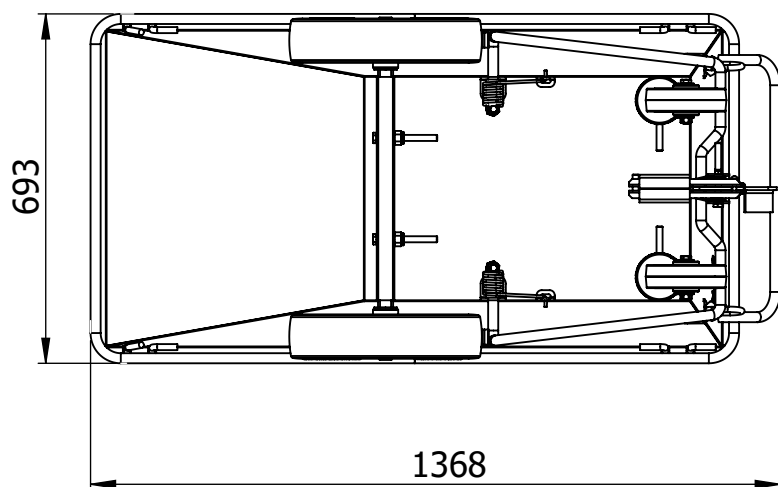

# TD V321-001 (sk)

Part No.: V321-001  
Meno: Odpadkový kôš  
Hmotnosť: 64 kg  
Norma: Neuplatňuje sa  
Materiál: Pozinkovaná oceľ  
Rozmery: mm

Tento technický dokument musí byť vždy použitý v spojení s :

[mm]

Objem: 355L  
 Hmotnosť: 65 kg.  
 Maximálne zaťaženie: 600kg.