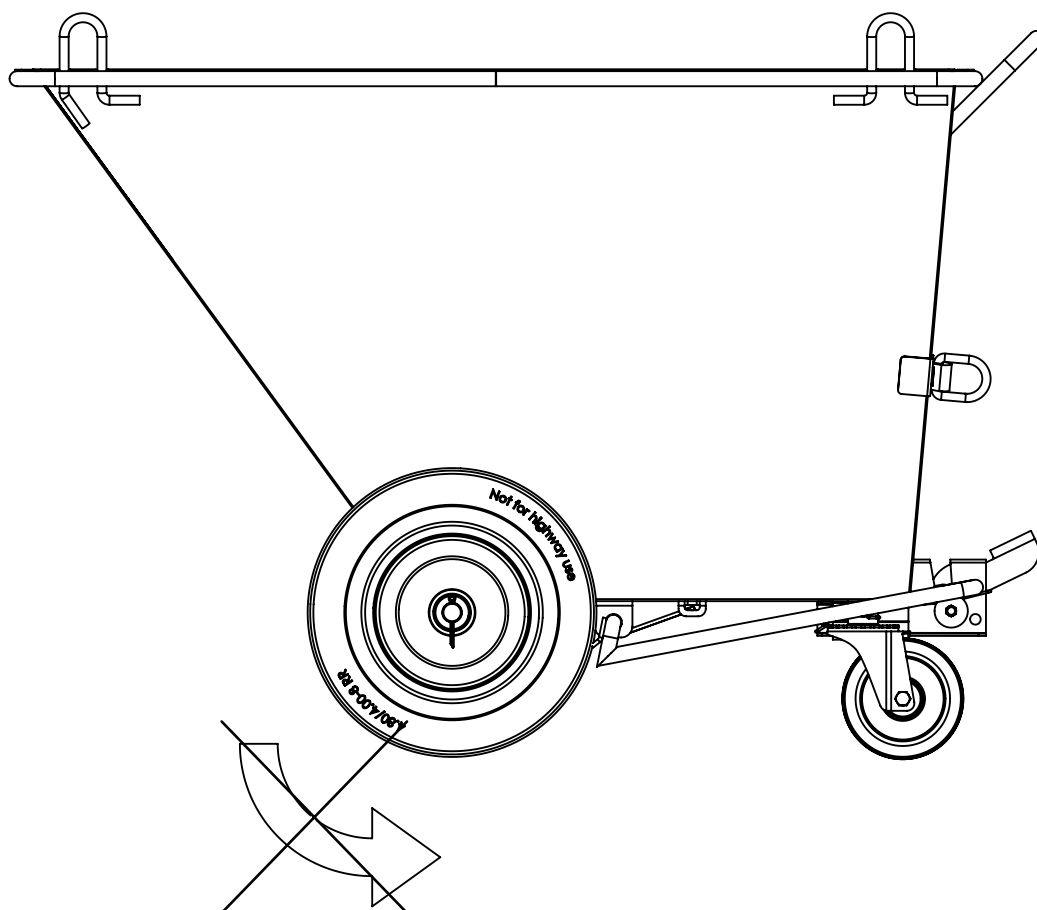

FUNKCIA BRZDY

www.HAKI.com