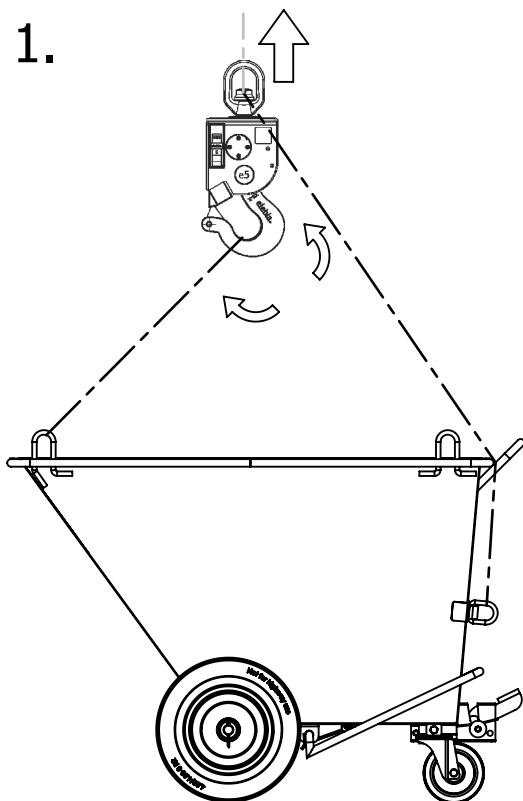

ZDVÍHANIE S AUTOHÁKOM ELEBIA (2 x dvojdielne reťaze)

1.