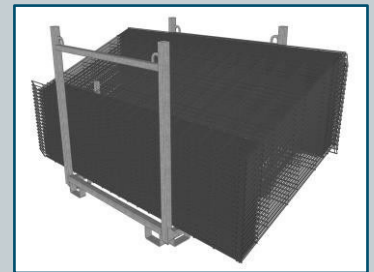

## Barrière Bauma 2500

Code : N124-018

14 kg

EN 13374 A

### Rangement des barrières

Palette acier 50 pcs

→ 800 kg

[mm]

La plinthe doit toujours se situer vers le sol.