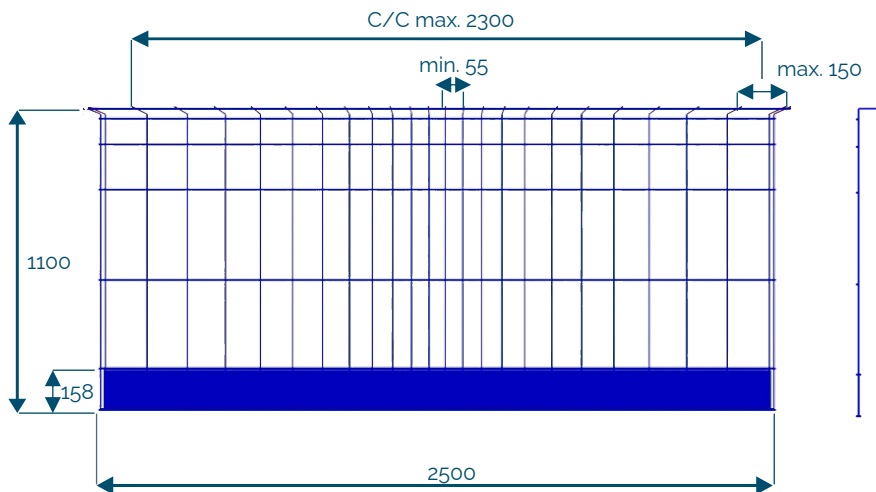

## Barrière Bauma 2500

Code : N124-018

14 kg

EN 13374 A

### Rangement des barrières

Palette acier 50 pcs

→ 800 kg

[mm]

La plinthe doit toujours se situer vers le sol.