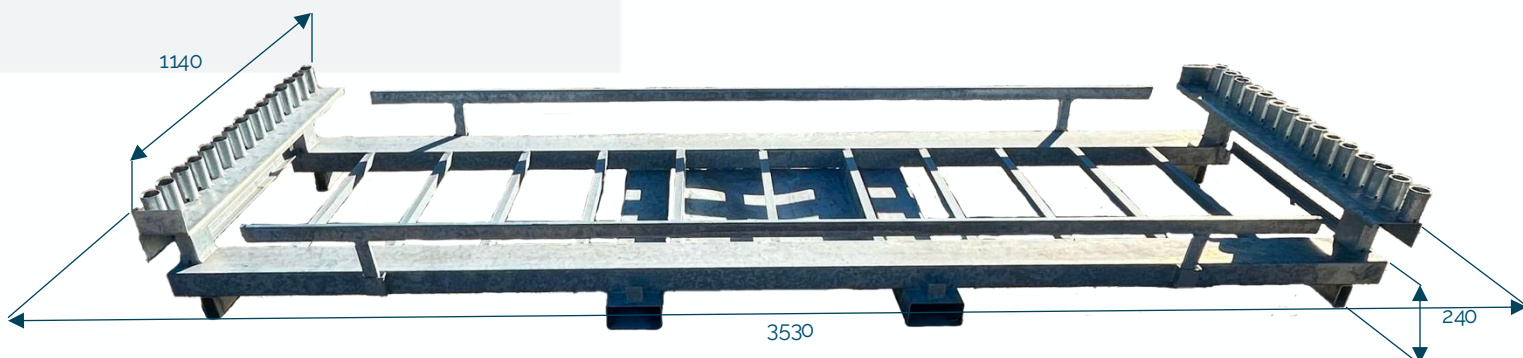

Panier mixte Galva 30

[mm]

Code : N361-021

178 kg

Acier

30 clôtures

CMU 1750 kg