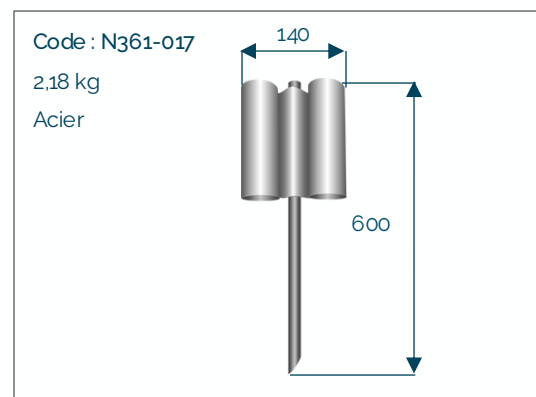

Plot PVC recyclé octogonal 26 kg

[mm]

Ancrages

Platine de fixation 10x18

Platine de fixation 50 cm

Fixation terre

Fixation sol dur

[mm]