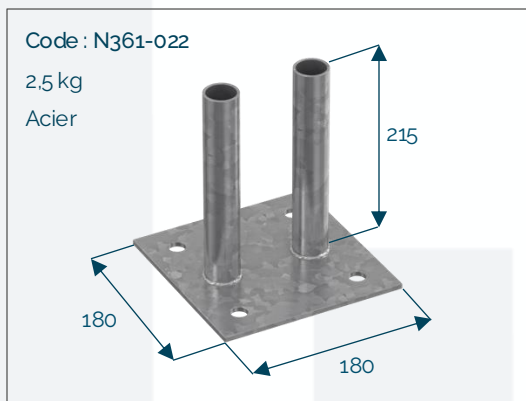

Acier Galvanisé

Clôtures en tôle

Clôture bardée 2 m - 1 m

Code : N361-019

26 kg

Tôle / Acier

12 kg

Tôle / Acier

Clôture semi-bardée 2 m

21 kg

Tôle / Acier

FIXATIONS DE CLÔTURES MOBILES

Plots

Plot béton 24 kg

Plot béton 35 kg

Plot PVC recyclé 14 kg

Plot PVC recyclé octogonal 26 kg

[mm]

Ancrages

Platine de fixation 10x18

Platine de fixation 50 cm

Fixation terre

Fixation sol dur

[mm]