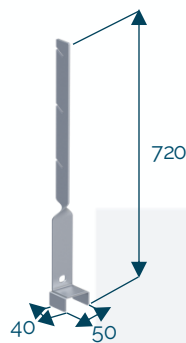

Jambe de force clôture bardée

3,5 kg

Acier

[mm]

Accessoires de clôture

Bavolet standard

2.2 kg
Acier

Bavolet en Y