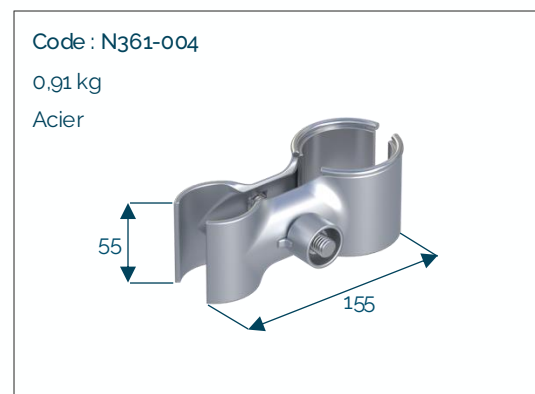

1.6 kg
Acier

Fil barbelé

13,5 kg
Acier

Longueur 25 m

Concertina

18 kg
Acier

Longueur 10 m

[mm]

ACCÈS

Accessoires d'accès clôture

Gond portail pour clôture

Joint pivotant pour portail mobile

Roue portail pour clôture

Serrure clôture

[mm]

Portillons d'accès piéton