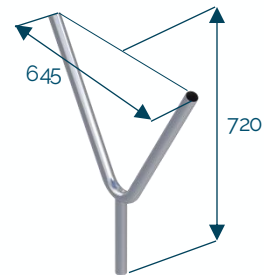

Bavolet en Y

1.6 kg
Acier