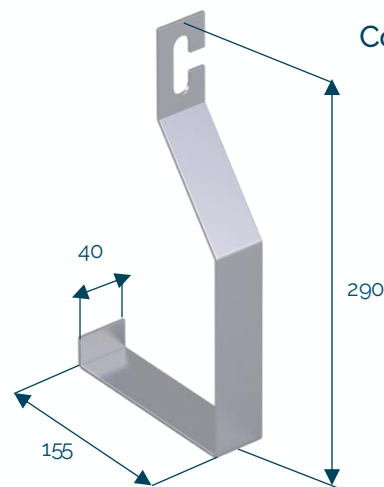

ACCESSOIRES POUR CLÔTURES

Accessoires de sécurité

Collier standard

[mm]

Code : N361-002

0,262 kg

Acier

Anti-soulèvement clôture

Code : N361-023

0,5 kg

Acier

Anti-soulèvement plot plein

0,5 kg

Acier

Jambes de force pour clôture

Jambe de force clôture