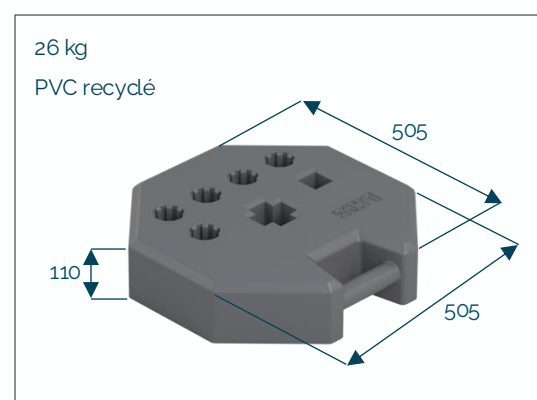

Acier Galvanisé

Clôtures en tôle

Clôture bardée 2 m - 1 m

Code : N361-019

26 kg

Tôle / Acier

12 kg

Tôle / Acier

Clôture semi-bardée 2 m

21 kg

Tôle / Acier

FIXATIONS DE CLÔTURES MOBILES

Plots

Plot béton 24 kg

Plot béton 35 kg

Plot PVC recyclé 14 kg

Plot PVC recyclé octogonal 26 kg

[mm]

Ancrages

Platine de fixation 10x18

Platine de fixation 50 cm

Fixation terre

Fixation sol dur

[mm]