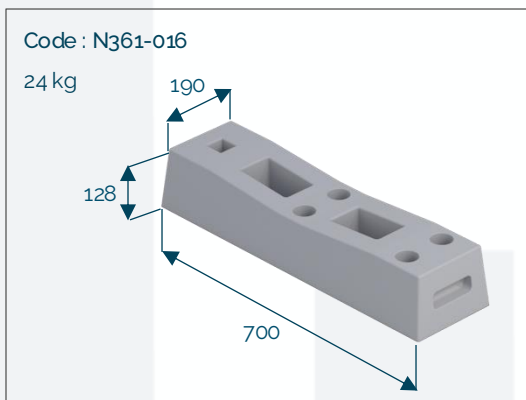

Acier Galvanisé

Clôtures en tôle

Clôture bardée 2 m - 1 m

Code : N361-019

26 kg

Tôle / Acier

12 kg

Tôle / Acier

Clôture semi-bardée 2 m

21 kg

Tôle / Acier

FIXATIONS DE CLÔTURES MOBILES

Plots

Plot béton 24 kg

Plot béton 35 kg

Plot PVC recyclé 14 kg

Plot PVC recyclé octogonal 26 kg

[mm]

Ancrages

Platine de fixation 10x18

Platine de fixation 50 cm

Fixation terre

Fixation sol dur

[mm]