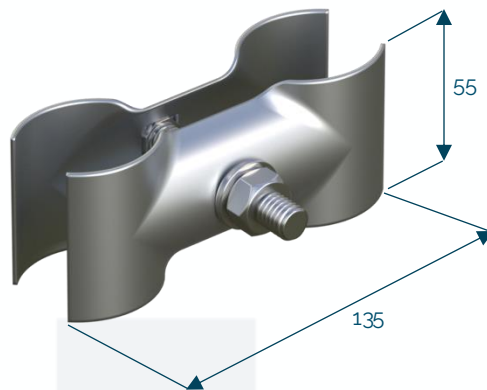

ACCESSOIRES POUR CLÔTURES

Accessoires de sécurité

Collier standard

[mm]

Code : N361-002

0,262 kg

Acier

Anti-soulèvement clôture

Code : N361-023

0,5 kg

Acier

Anti-soulèvement plot plein

0,5 kg

Acier

Jambes de force pour clôture

Jambe de force clôture