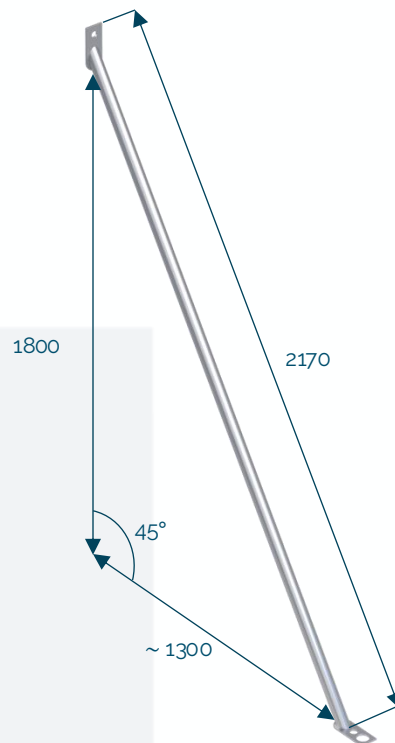

Code : N361-023

0,5 kg

Acier

Anti-soulèvement plot plein

0,5 kg

Acier

Jambes de force pour clôture

Jambe de force clôture

Code : N361-006

4,5 kg

Acier

[mm]

Crayon de sol

Code : N361-007

1,54 kg

Acier