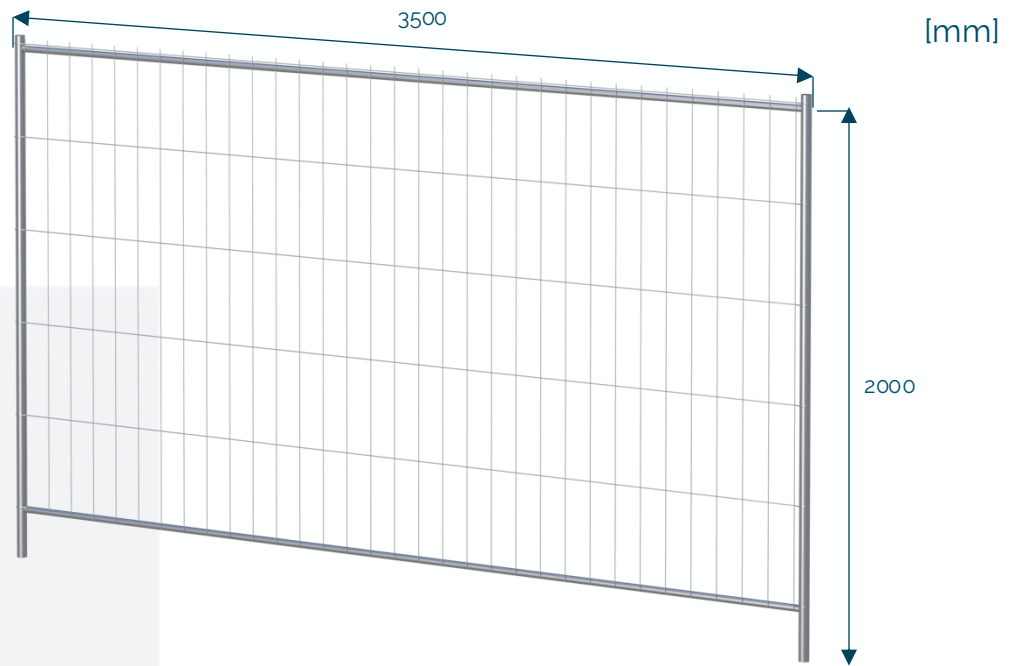

CLÔTURES MOBILES

Clôtures acier

Clôture mobile Pro Confort

Code : N361-000

10,5 kg

Acier Galvanisé

Clôture arrondie renforcée

Code : N361-010

13,5 kg

Acier Galvanisé

Clôtures acier

Clôture mobile 1 m

9,5 kg

Acier Galvanisé

Clôture arrondie renforcée 1 m

10 kg

Acier Galvanisé

Clôtures en tôle

Clôture bardée 2 m - 1 m

Code : N361-019

26 kg

Tôle / Acier

12 kg

Tôle / Acier