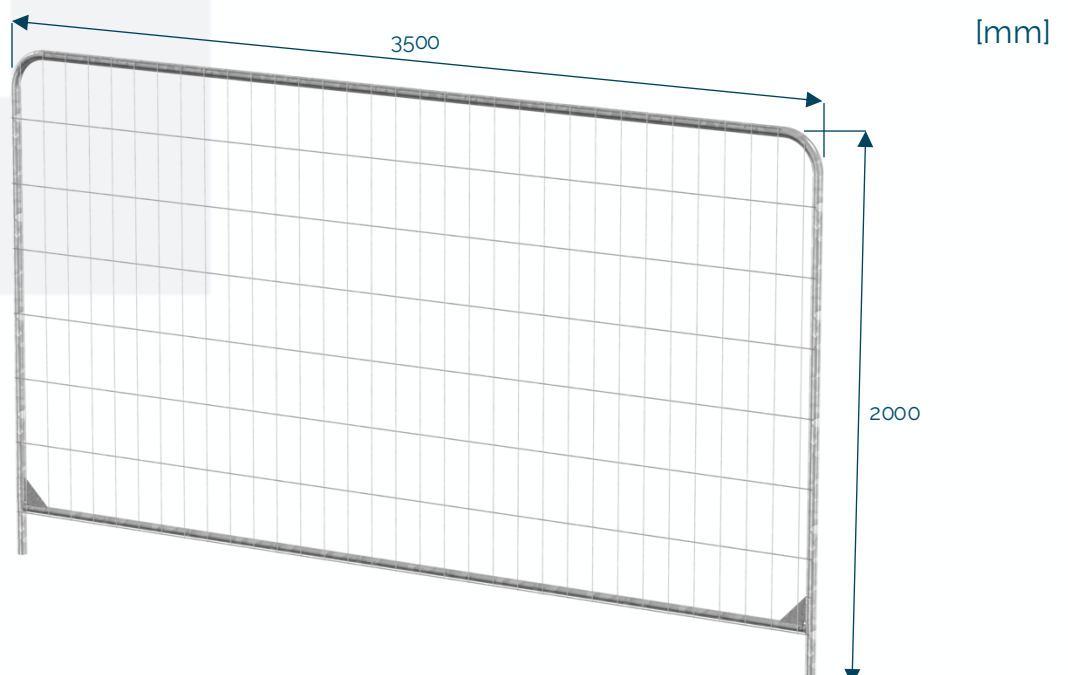

Clôture arrondie renforcée

Code : N361-010

13,5 kg

Acier Galvanisé