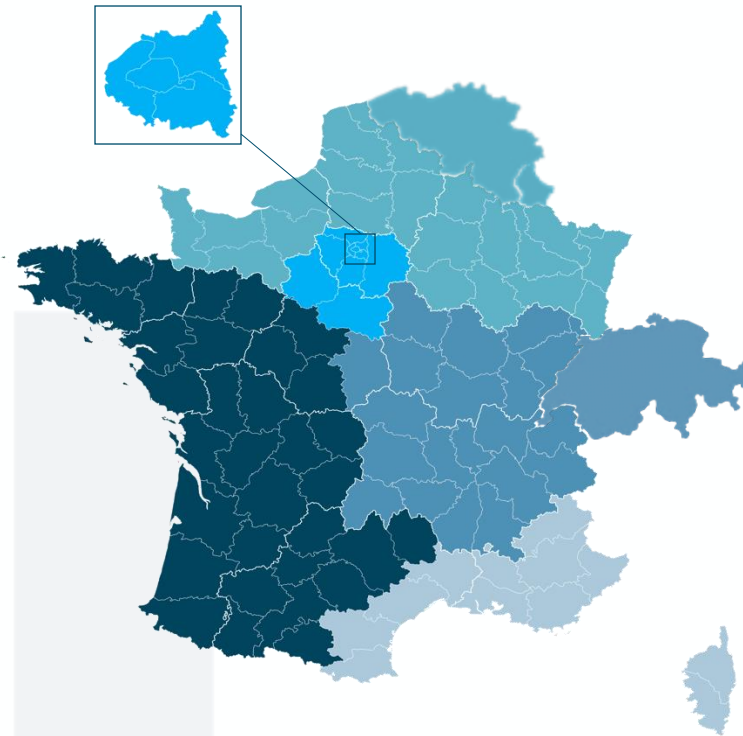

178 kg

Acier

30 clôtures

CMU 1750 kg

HAKI FRANCE

Parc Technoland – Bâtiment C
3 allée du Lazio
69800 SAINT-PRIEST
France

DÉPÔT LOGISTIQUE

447 Chemin de la Roche
38510 SERMERIEU - France
Coordonnées Google:
45.692147, 5.391563