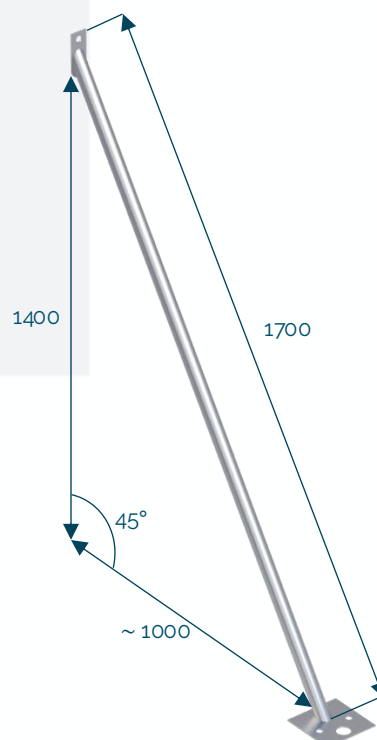

Jambe de force clôture bardée

3,5 kg

Acier