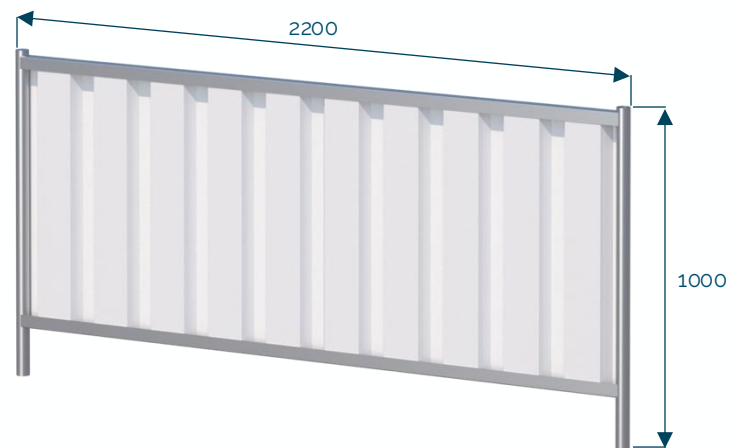

Acier Galvanisé

Clôtures en tôle

Clôture bardée 2 m - 1 m

Code : N361-019

26 kg

Tôle / Acier

12 kg

Tôle / Acier

Clôture semi-bardée 2 m

21 kg

Tôle / Acier

FIXATIONS DE CLÔTURES MOBILES

Plots

Plot béton 24 kg

Plot béton 35 kg

Plot PVC recyclé 14 kg