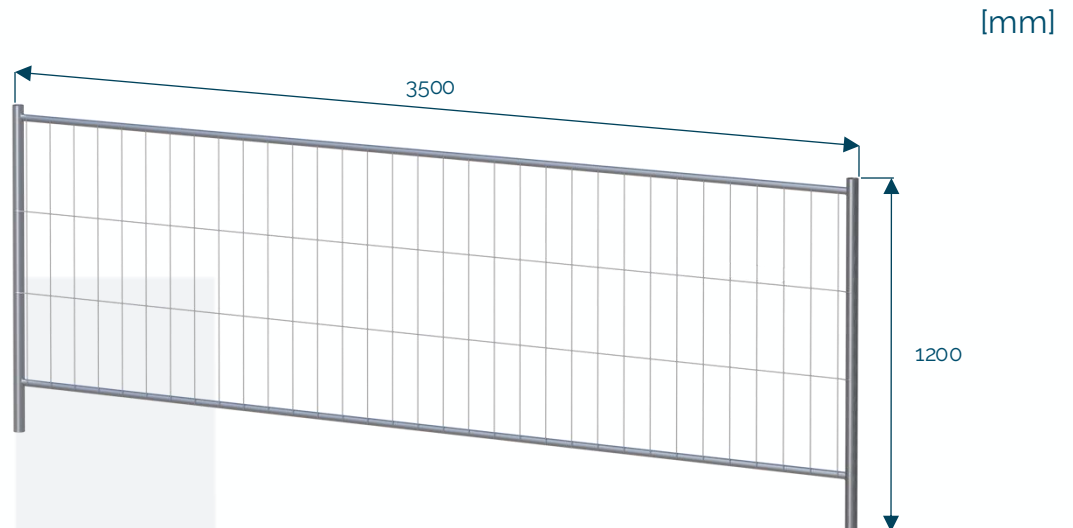

13,5 kg

Acier Galvanisé

Clôtures acier

Clôture mobile 1 m

9,5 kg

Acier Galvanisé

Clôture arrondie renforcée 1 m

10 kg

Acier Galvanisé

Clôtures en tôle

Clôture bardée 2 m - 1 m

Code : N361-019

26 kg

Tôle / Acier

12 kg

Tôle / Acier