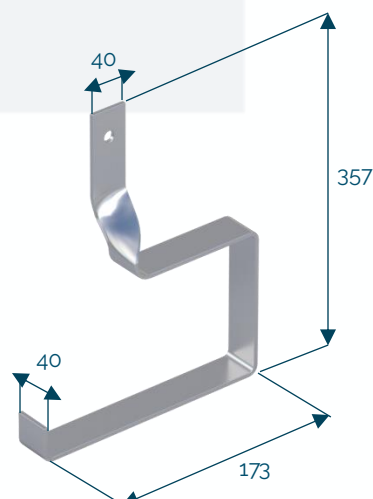

Code : N361-023

0,5 kg

Acier

Anti-soulèvement plot plein

0,5 kg

Acier

Jambes de force pour clôture

Jambe de force clôture