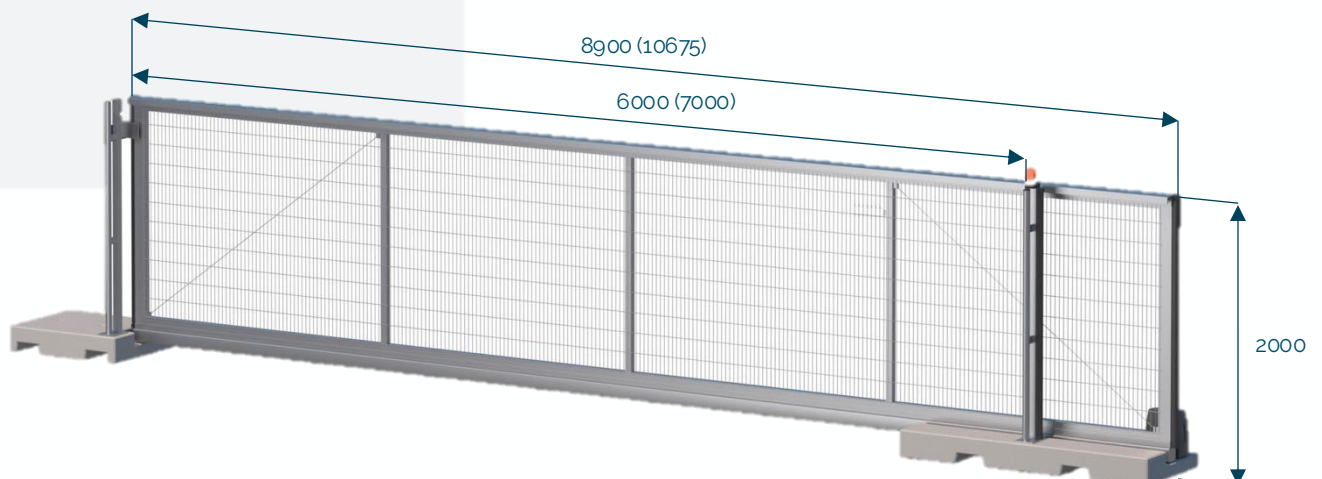

Clôture portail arrondi 4200 x 2000

Code : N361-014

35,6 kg

Acier galvanisé

Portail coulissant 6 m (7m)

920 (960) kg

Aluminium

TRANSPORT & STOCKAGE