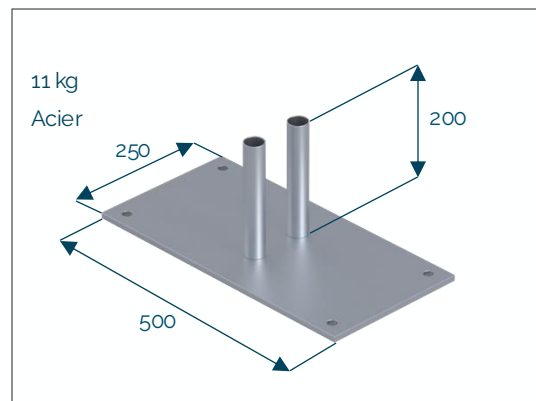

Plot PVC recyclé octogonal 26 kg

[mm]

Ancrages

Platine de fixation 10x18

Platine de fixation 50 cm

Fixation terre

Fixation sol dur

[mm]

Code : N361-023

0,5 kg

Acier

Anti-soulèvement plot plein

0,5 kg

Acier

Jambes de force pour clôture

Jambe de force clôture