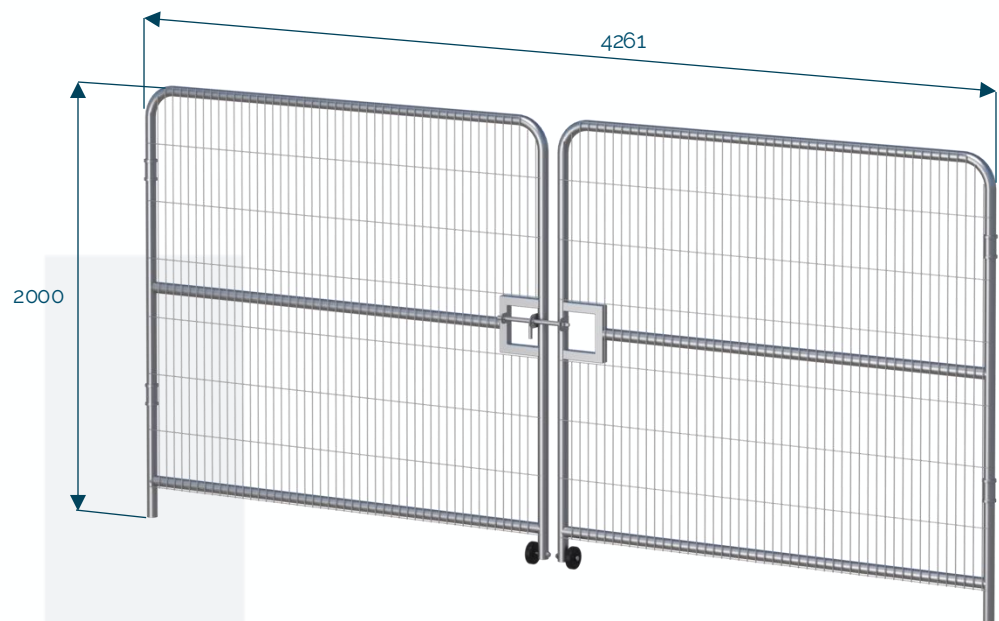

Portails d'accès véhicules

Clôture portail arrondi 4200 x 2000

Code : N361-014

35,6 kg

Acier galvanisé