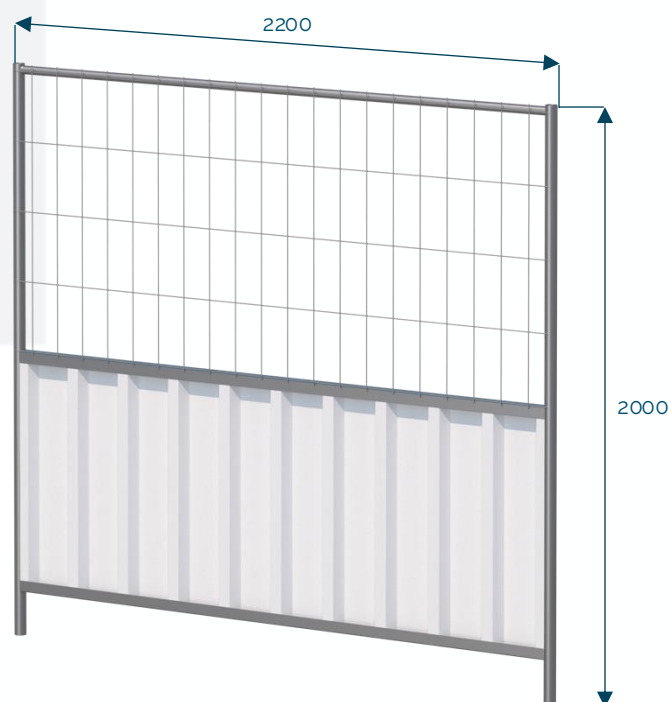

Acier Galvanisé

Clôtures en tôle

Clôture bardée 2 m - 1 m

Code : N361-019

26 kg

Tôle / Acier

12 kg

Tôle / Acier

Clôture semi-bardée 2 m

21 kg

Tôle / Acier

FIXATIONS DE CLÔTURES MOBILES

Plots

Plot béton 24 kg

Plot béton 35 kg

Plot PVC recyclé 14 kg