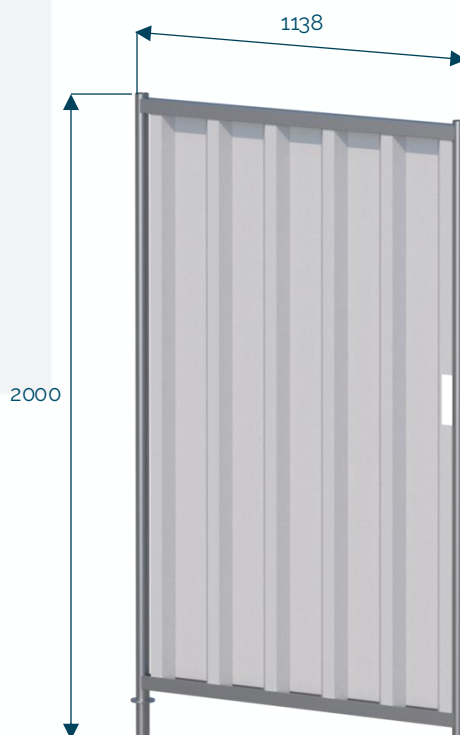

Clôture portillon arrondi 1200 x 2000

Code : N361-013

14,4 kg

Acier galvanisé

Clôture portillon bardé

12 kg

Tôles / acier

Portails d'accès véhicules