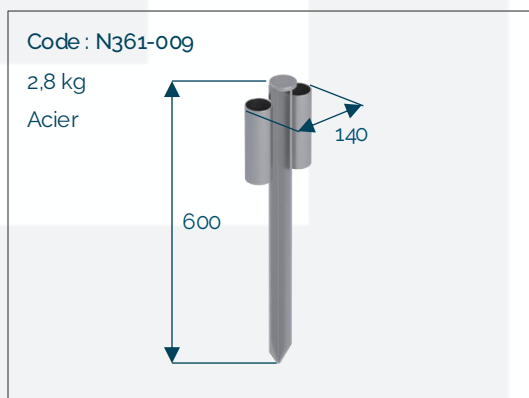

Plot PVC recyclé octogonal 26 kg

[mm]

Ancrages

Platine de fixation 10x18

Platine de fixation 50 cm

Fixation terre

Fixation sol dur

[mm]

ACCESSOIRES POUR CLÔTURES

Accessoires de sécurité

Collier standard

[mm]

Code : N361-002

0,262 kg

Acier

Anti-soulèvement clôture