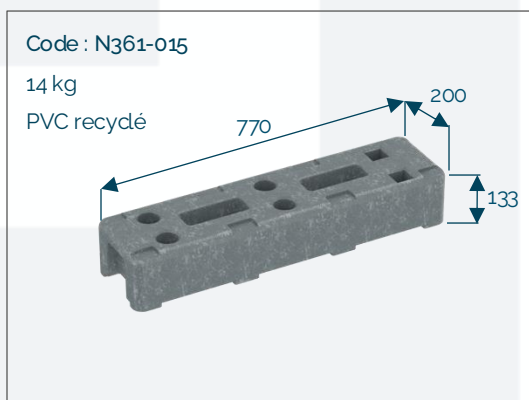

Acier Galvanisé

Clôtures en tôle

Clôture bardée 2 m - 1 m

Code : N361-019

26 kg

Tôle / Acier

12 kg

Tôle / Acier

Clôture semi-bardée 2 m

21 kg

Tôle / Acier

FIXATIONS DE CLÔTURES MOBILES

Plots

Plot béton 24 kg

Plot béton 35 kg

Plot PVC recyclé 14 kg

Plot PVC recyclé octogonal 26 kg

[mm]

Ancrages

Platine de fixation 10x18

Platine de fixation 50 cm

Fixation terre

Fixation sol dur

[mm]