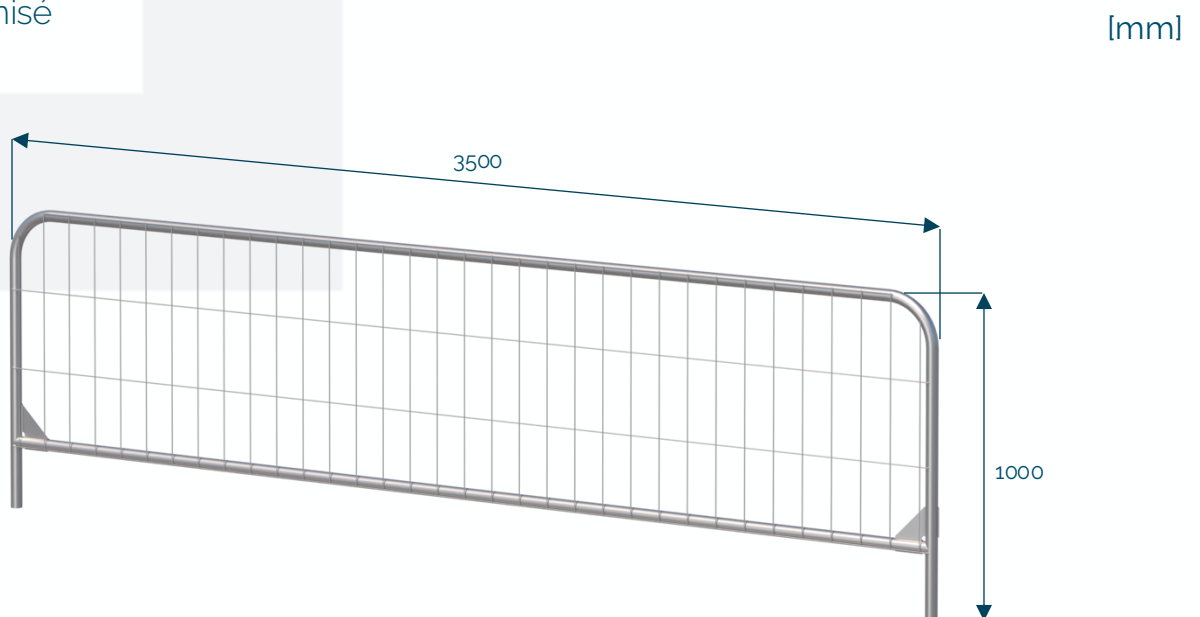

13,5 kg

Acier Galvanisé

Clôtures acier

Clôture mobile 1 m

9,5 kg

Acier Galvanisé

Clôture arrondie renforcée 1 m

10 kg

Acier Galvanisé

Clôtures en tôle

Clôture bardée 2 m - 1 m

Code : N361-019

26 kg

Tôle / Acier

12 kg

Tôle / Acier