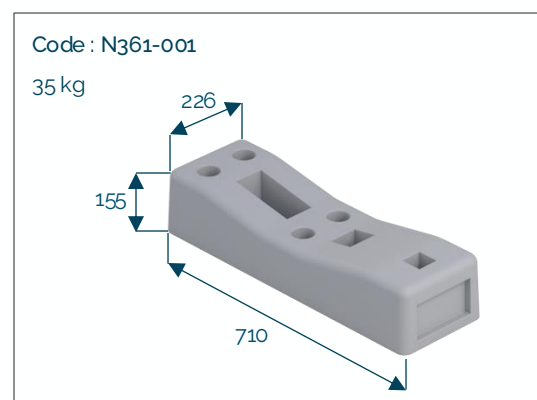

Acier Galvanisé

Clôtures en tôle

Clôture bardée 2 m - 1 m

Code : N361-019

26 kg

Tôle / Acier

12 kg

Tôle / Acier

Clôture semi-bardée 2 m

21 kg

Tôle / Acier

FIXATIONS DE CLÔTURES MOBILES

Plots

Plot béton 24 kg

Plot béton 35 kg

Plot PVC recyclé 14 kg

Plot PVC recyclé octogonal 26 kg

[mm]

Ancrages

Platine de fixation 10x18

Platine de fixation 50 cm

Fixation terre

Fixation sol dur

[mm]