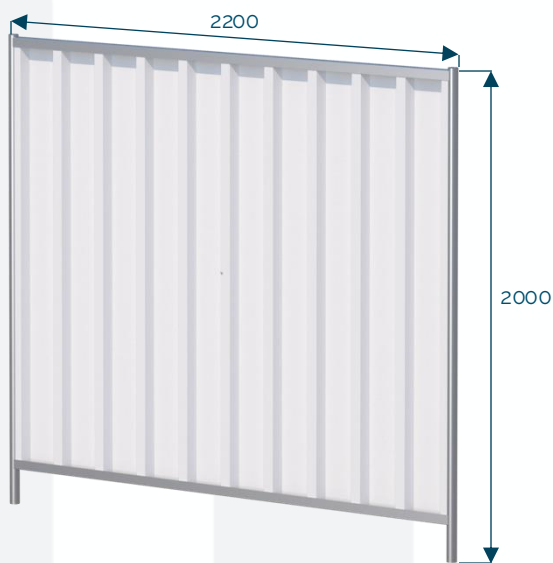

Acier Galvanisé

Clôtures en tôle

Clôture bardée 2 m - 1 m

Code : N361-019

26 kg

Tôle / Acier

12 kg

Tôle / Acier