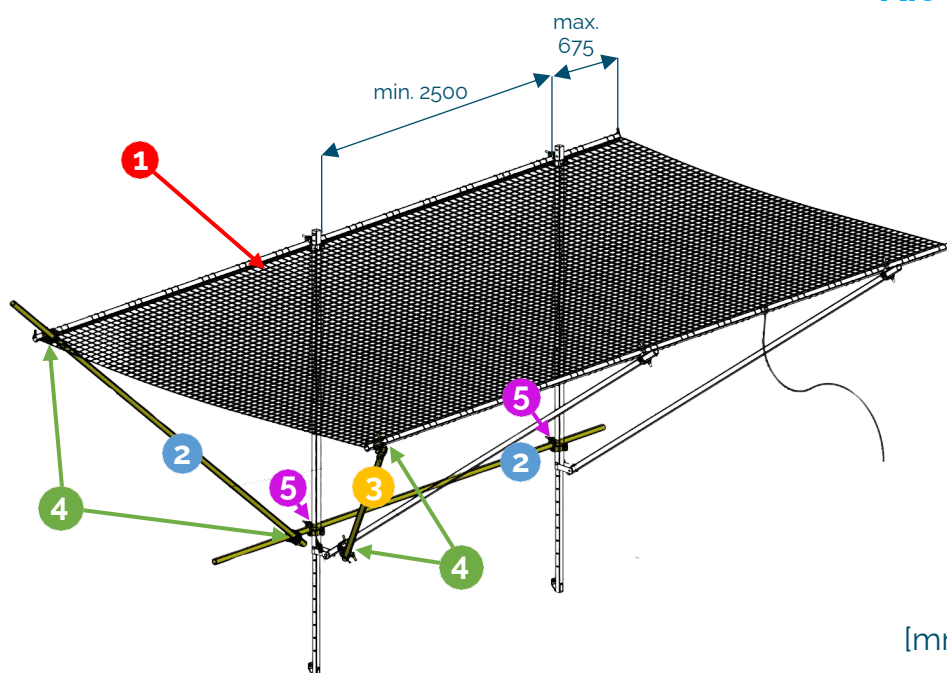

Kit d'angles Filet

Code : V112-007  
26,5kg

Composants

|          |          |                      |       |          |          |                       |       |
|----------|----------|----------------------|-------|----------|----------|-----------------------|-------|
| <b>1</b> | N113-006 | Filet 6 m au complet | 1 pc  | <b>4</b> | V111-022 | Collier rond pivotant | 4 pcs |
| <b>2</b> | V114-001 | Tube 4 m             | 2 pcs | <b>5</b> | V113-023 | Collier carré / rond  | 2 pcs |
| <b>3</b> | V114-070 | Tube 5 m             | 1 pc  |          |          |                       |       |