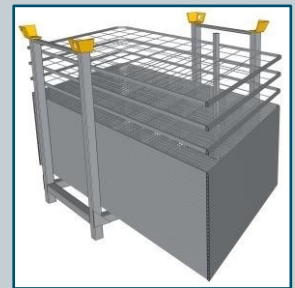

## Barrière Escalier 1m

Code : N124-036

6,30 kg

min. ~20° - max. ~40°

EN 13374 A

### Rangement des barrières

Palette acier 50 pcs

→ 400 kg

[mm]