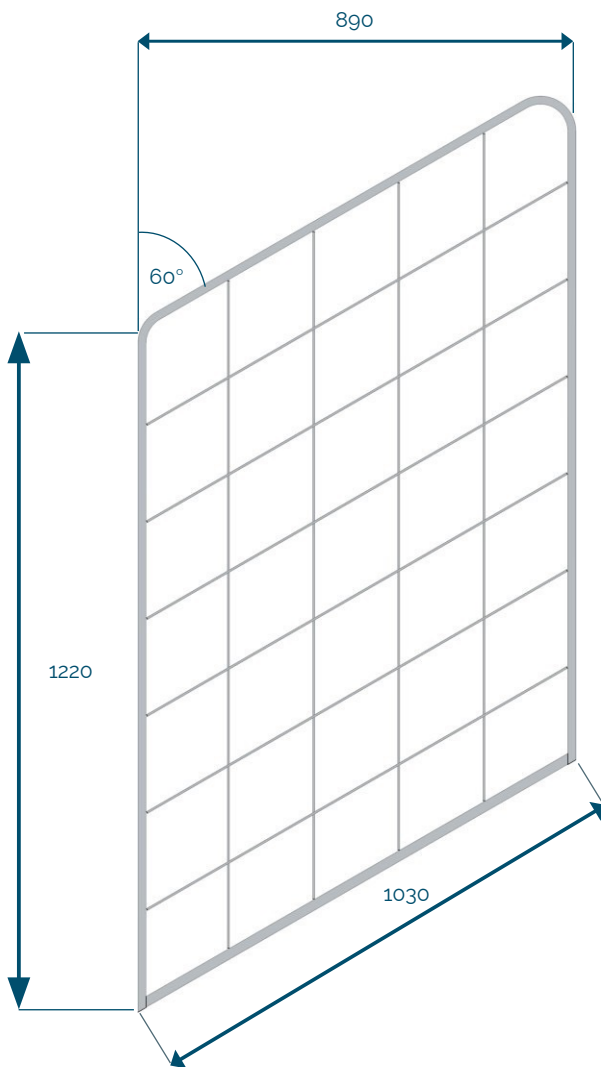

## Barrière Escalier 1m

Code : N124-036

6,30 kg

min. ~20° - max. ~40°

EN 13374 A

### Rangement des barrières

Palette acier 50 pcs

→ 400 kg

[mm]