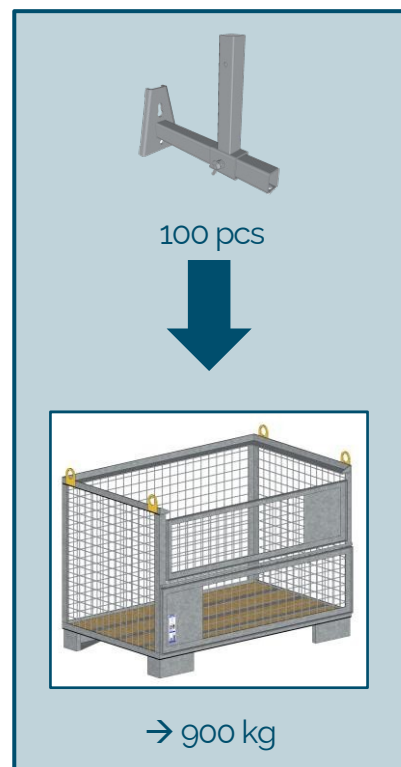

Fixation mobile sur mur

Code : N122-026
7,79 kg
EN 13374 A

[mm]