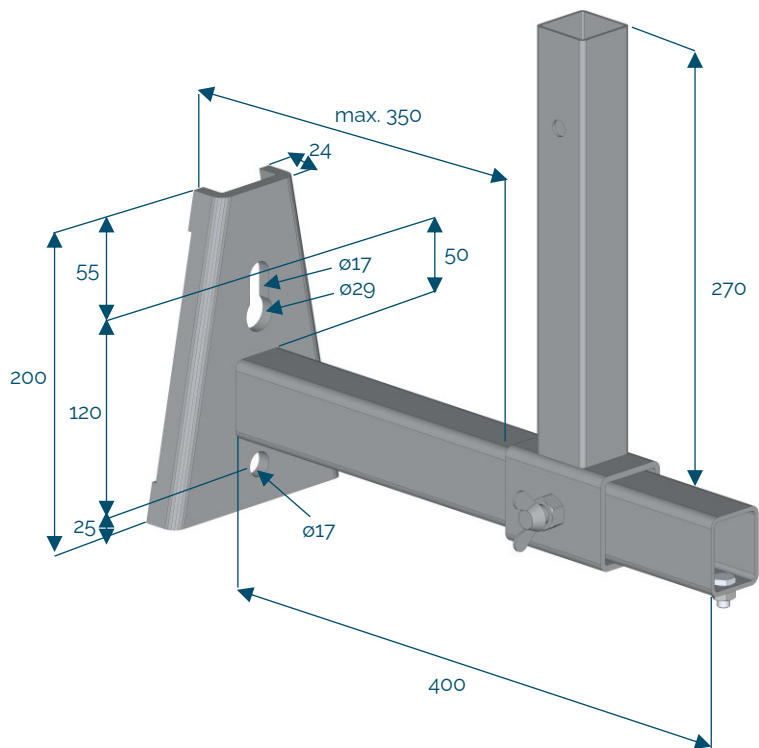

Fixation mobile sur mur

Code : N122-026
7,79 kg
EN 13374 A

[mm]