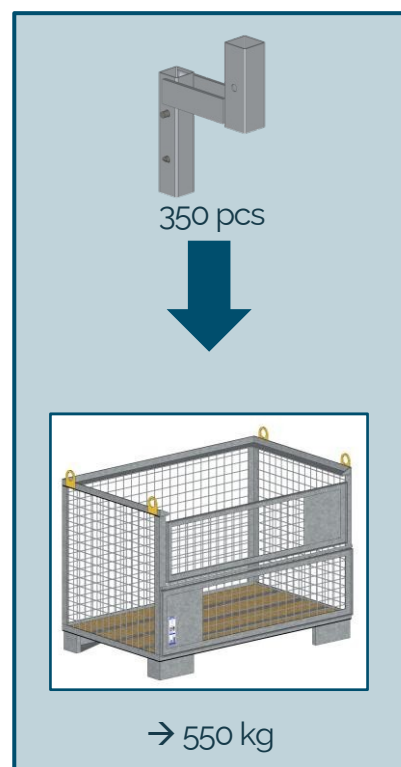

## Fixation déportée

Code : N122-027  
1,30 kg  
EN 13374 A

[mm]