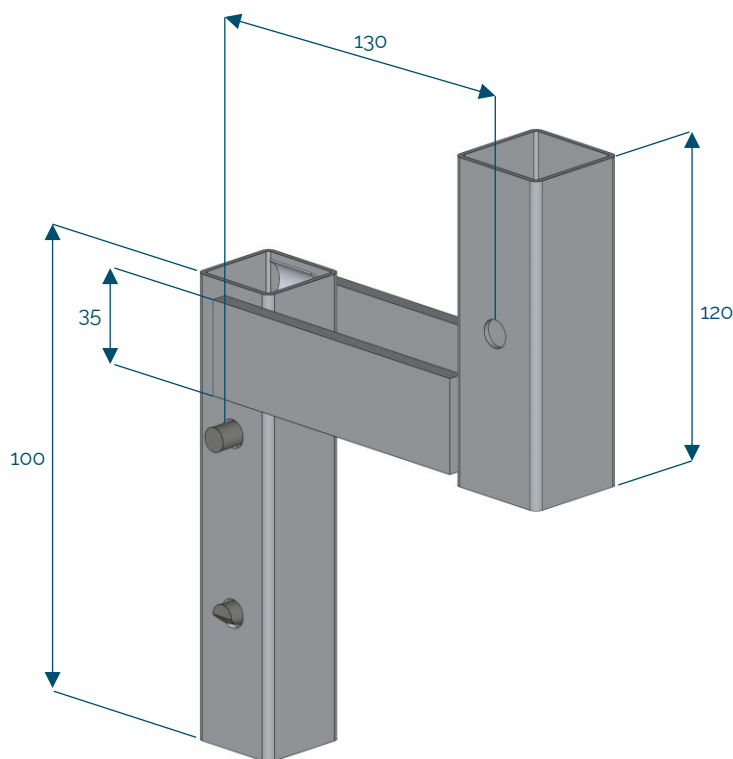

## Fixation déportée

Code : N122-027  
1,30 kg  
EN 13374 A

[mm]