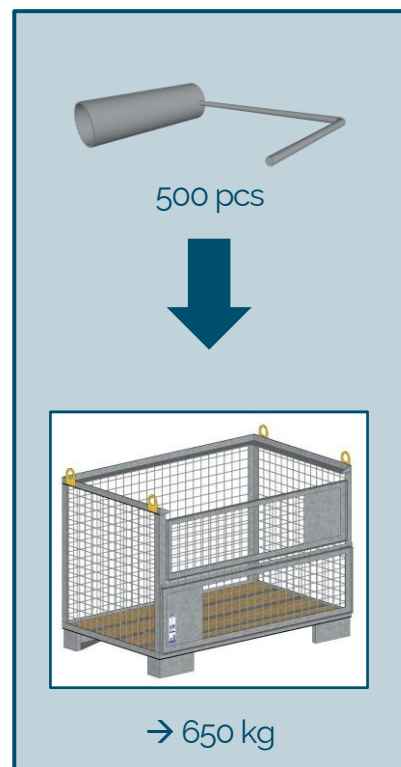

## Fixation escalier pour pince dalle

Code : N122-032  
1,10 kg  
EN 13374 A

[mm]