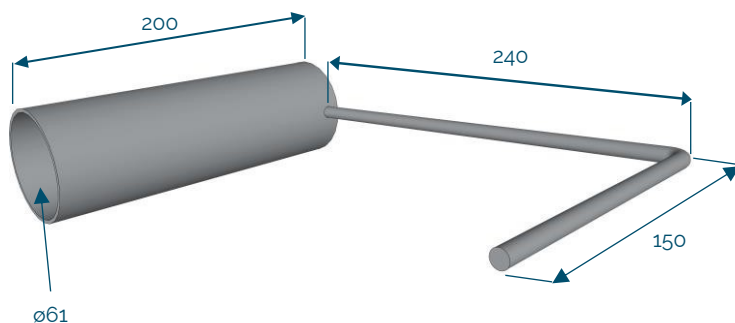

## Fixation escalier pour pince dalle

Code : N122-032  
1,10 kg  
EN 13374 A

[mm]