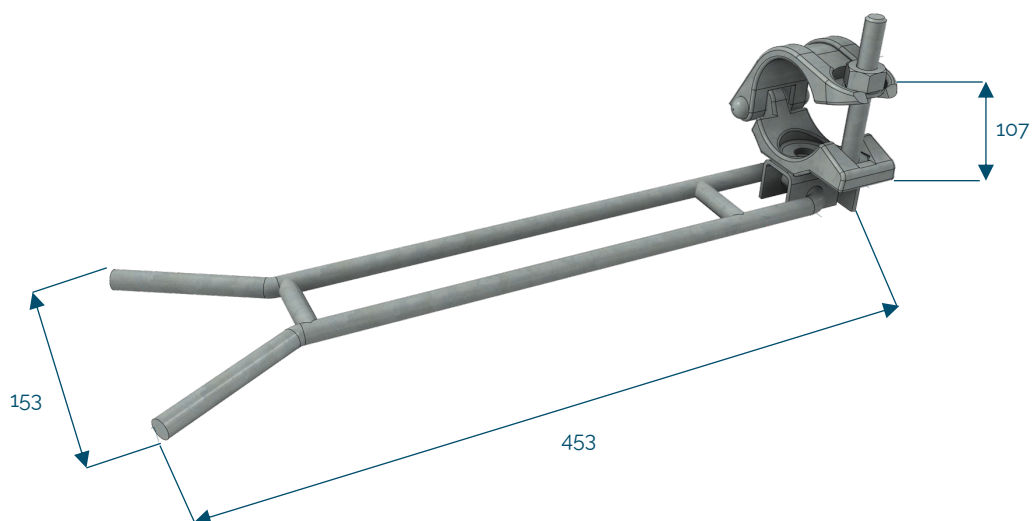

Contreventement Maxi Filet

Code : V111-018
1,8 kg

[mm]