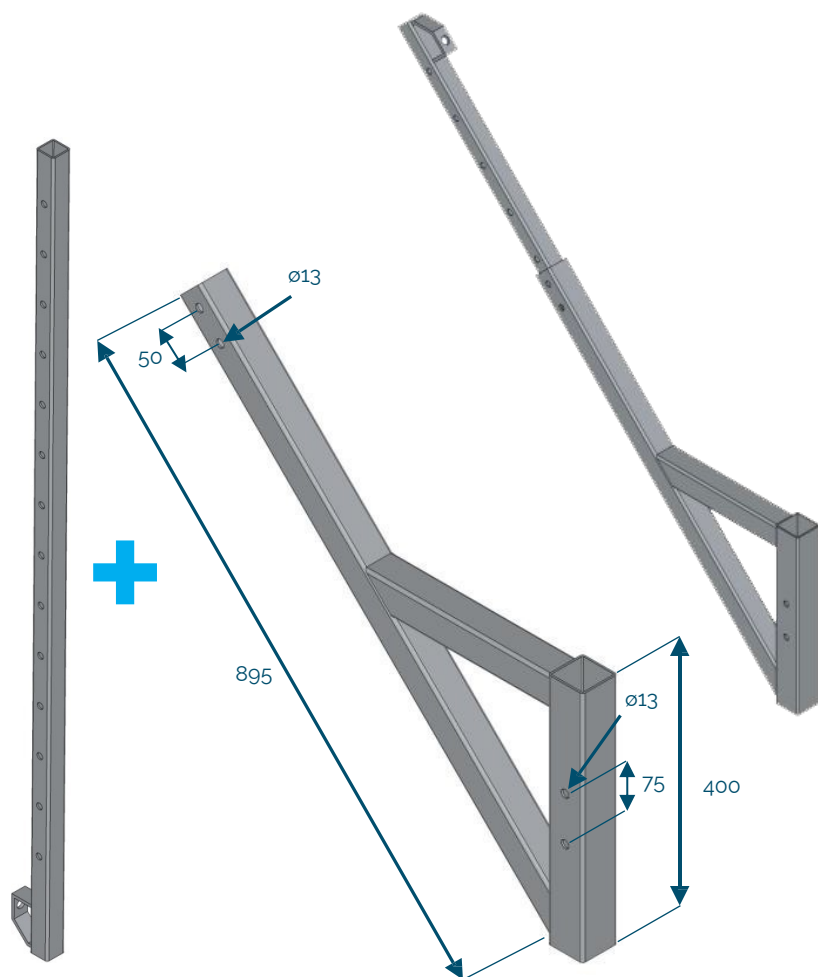

Jambe de force  
(+ Extension)

Code : N114-007  
7,7 kg

[mm]