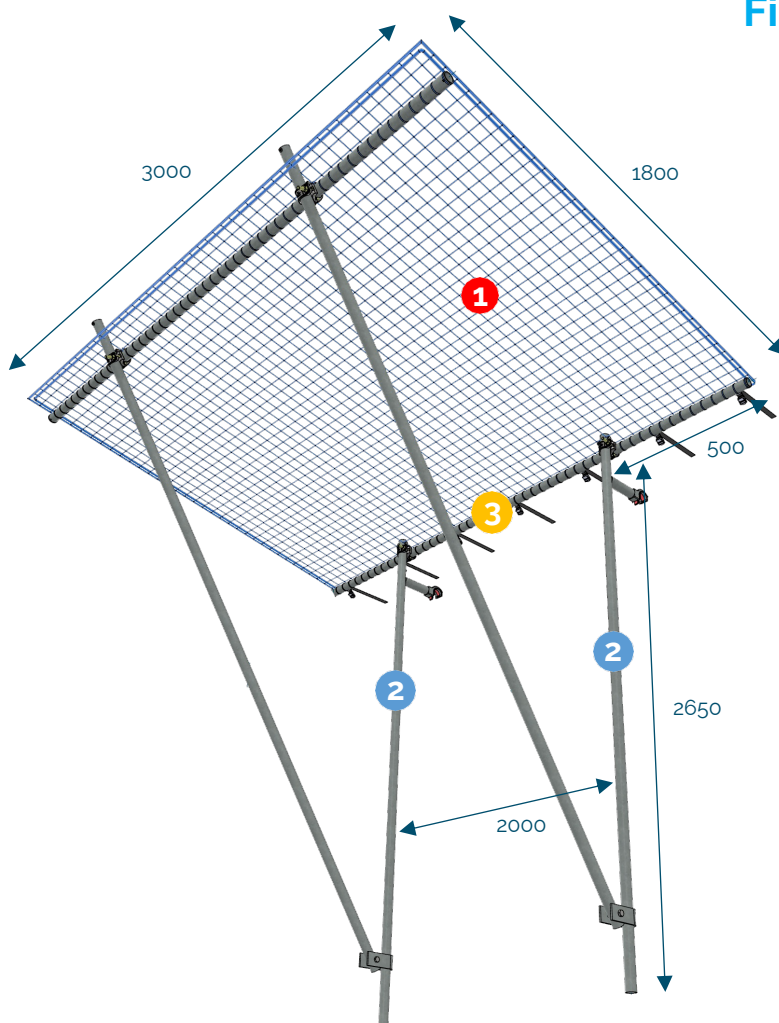

## Filet échafaudage 3 m

Code : V112-004  
~41,5 kg

[mm]

### Composants

<b>1</b>	V112-013	Filet 3 x 2,30 m	1 pc
<b>2</b>	V112-007	Ensemble tubes 3,65 m	2 pcs
<b>3</b>	V112-008	Tube horizontal 3 m	2 pcs