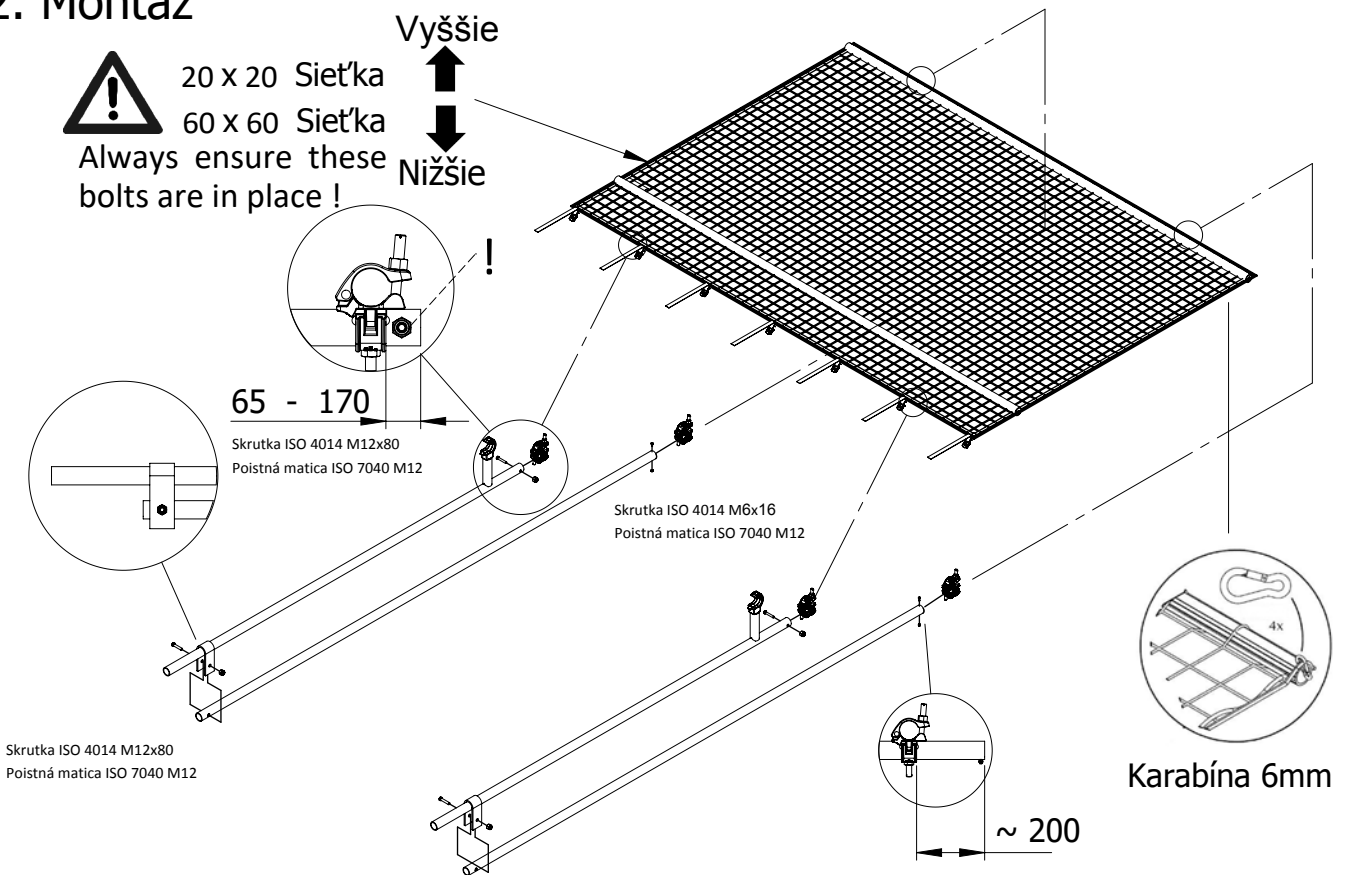

TD V112-004 (sk)

2. Montáž