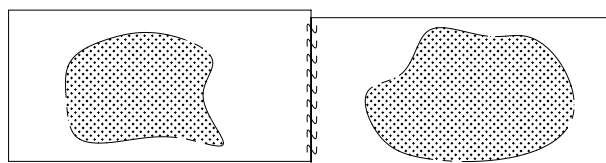

www.HAKI.com

TD V112-004 (sk)

2. Montáž

3. Zdvíhanie a polohovanie

www.HAKI.com

Zatvorte medzery

ALT.

Max hmotnosť = 28[kg] = 275[N]