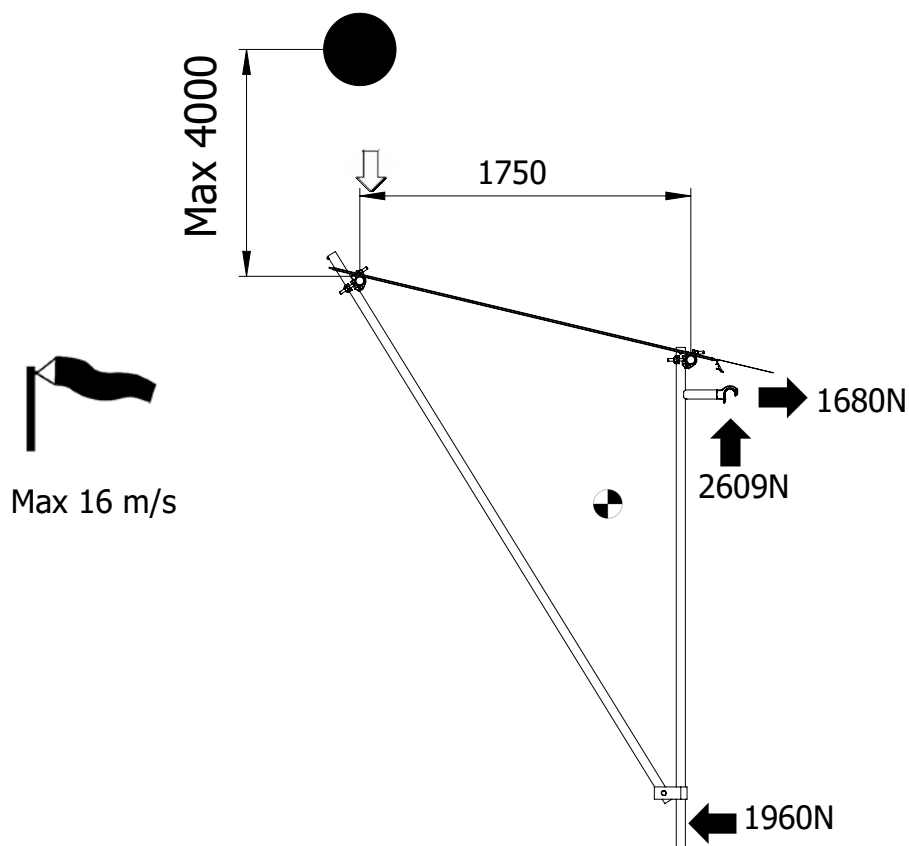

Max hmotnosť = 28[kg] = 275[N]