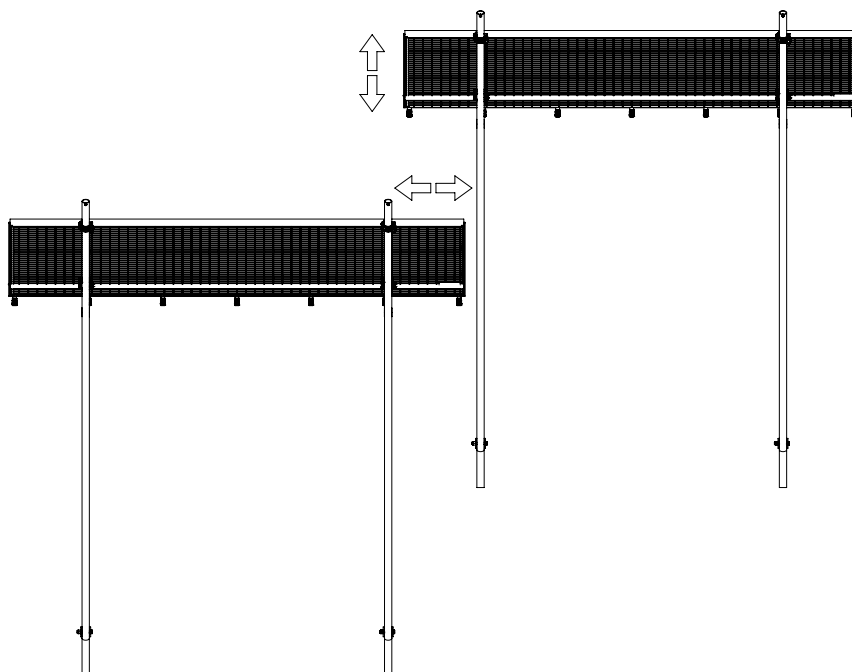

Zatvorte medzery