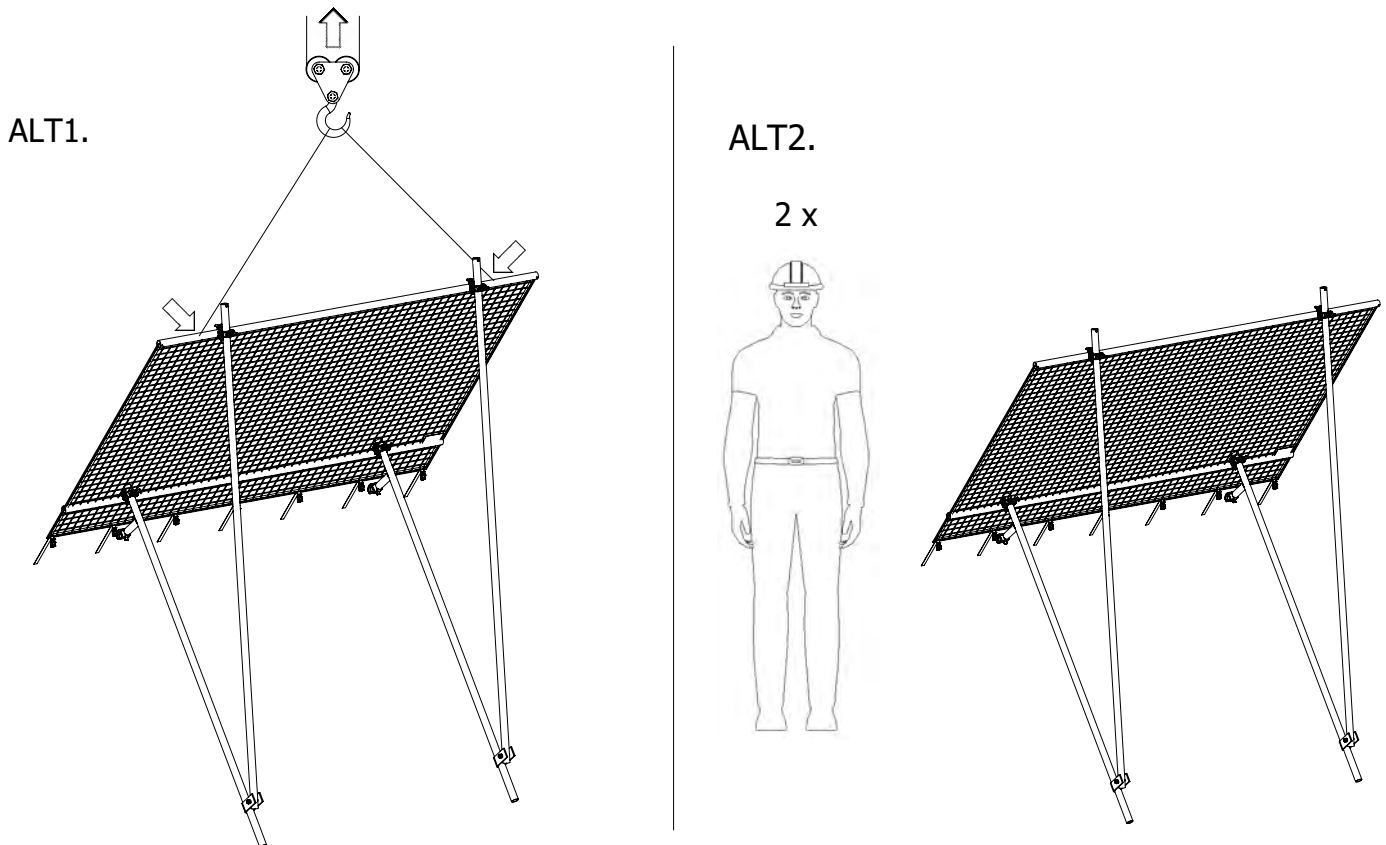

3. Zdvíhanie a polohovanie