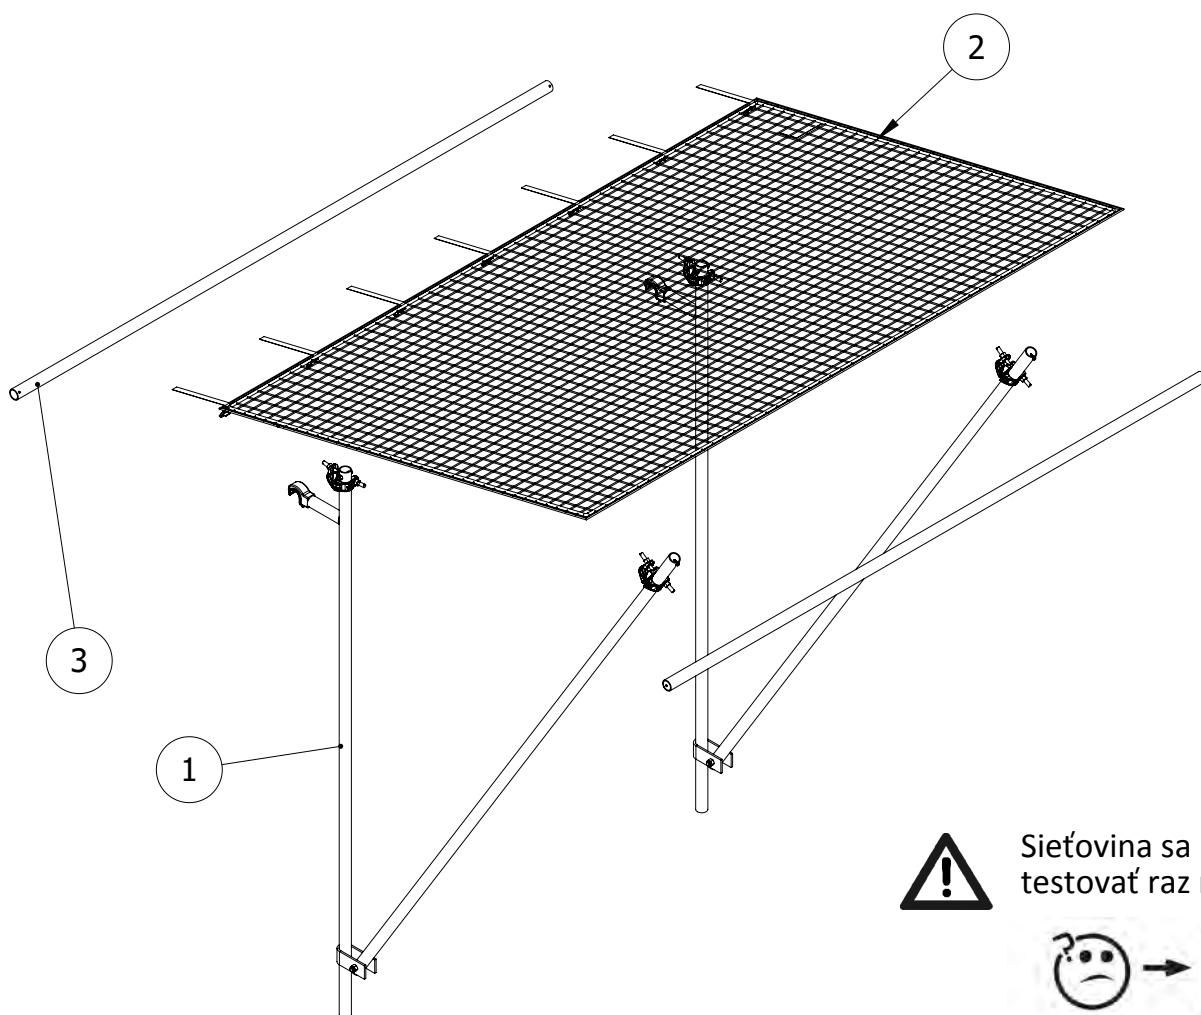

Sieťovina sa musí testovať raz ročne

+44 (0) 1227 711072

NO.	Part No	Produkt	Hmotnosť [kg]	Ks.
1	V112-007	Bezpečnostná sieť Mini 3.65m Body c/w Bvýstužná trubica	10.4	2
2	V112-01X	Bezpečnostná sieť Mini 3.00m Net	4	1
3	V112-008	Bezpečnostná sieť Mini horizontálne trubica 3.00m	4.51	2

* Mali by sa používať iba zápusťkovo kované spojky vyrobené podľa EN 74 triedy B.

Všetky armatúry sa musia pravidelne kontrolovať. Po každom projekte a po akýchkoľvek nepriaznivých poveternostných podmienkach je potrebné vykonať ďalšiu kontrolu, aby sa zabezpečilo, že všetko zariadenie je v dobrom stave a prevádzkyschopnom stave.

www.HAKI.com