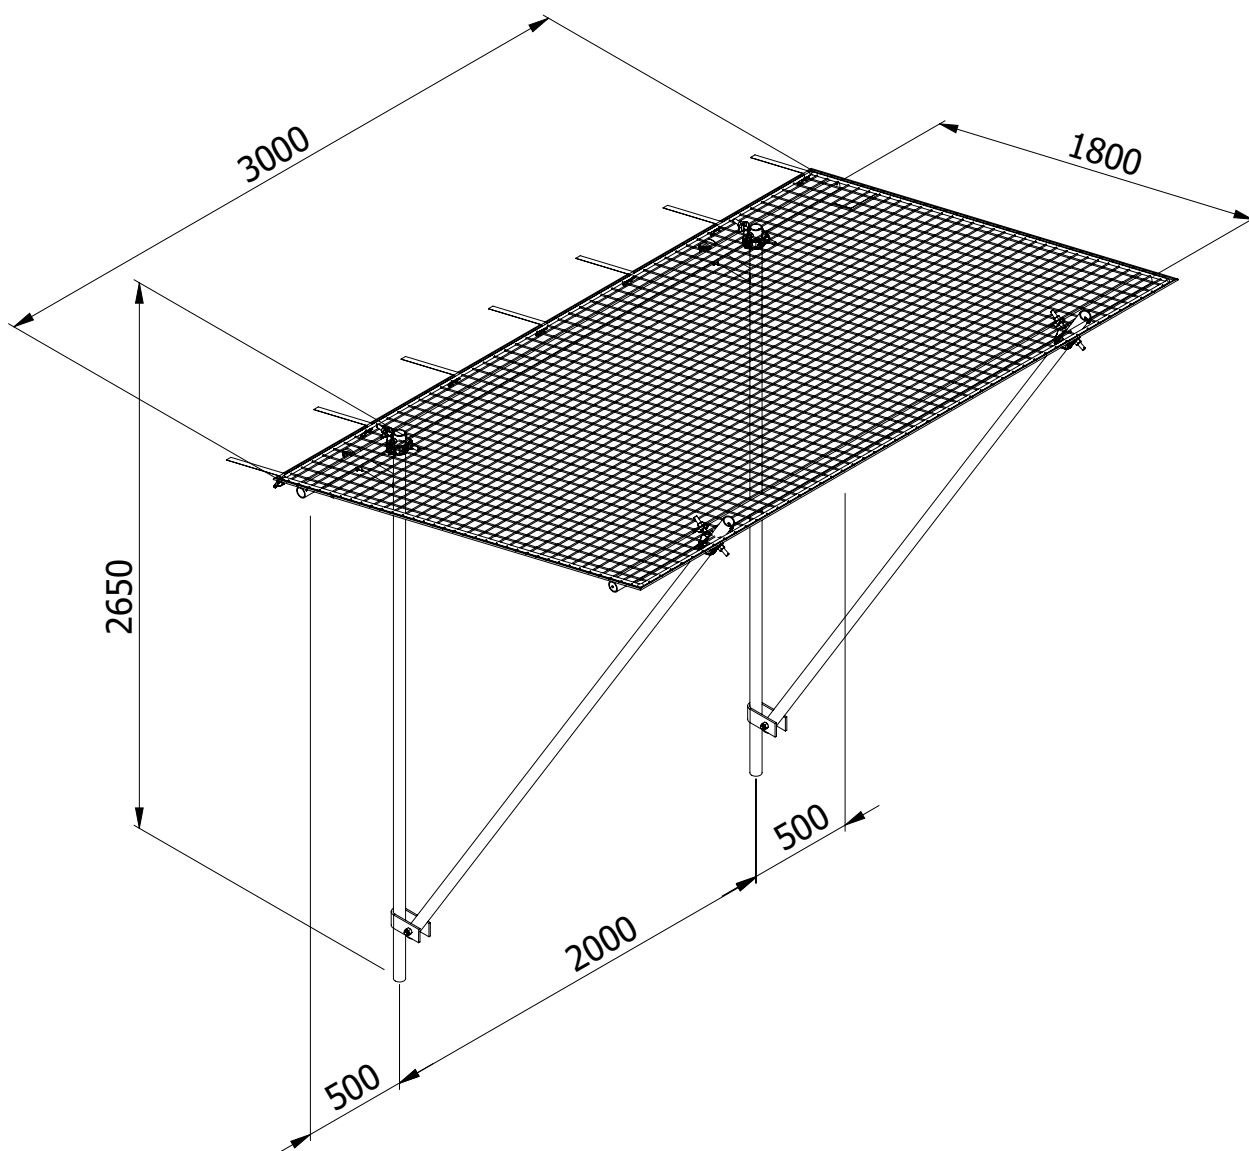

TD V112-004 (sk)

Part No.: V112-004
Meno: Bezpečnostná sieť Mini Modrá
Hmotnosť: 41.5 kg
Norma: Neuplatňuje sa
Materiál: Pozinkovaná oceľ/Hliník
Rozmery: mm

Tento technický dokument musí byť vždy použitý v spojení s :

Všeobecnými kvalifikáciami spoločnosti HAKI - pozri nižšie

1. Svoju prácu a inštaláciu si vždy naplánujte
2. Vždy vyberte správne náradie a vybavenie
3. Vždy pravidelne kontrolujte svoj systém