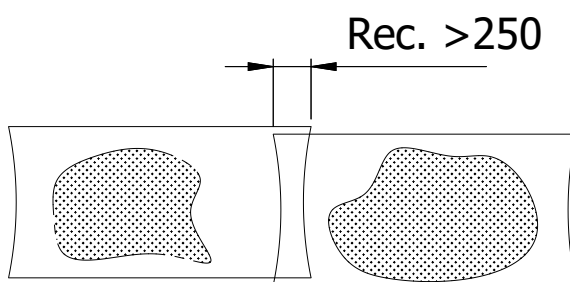

www.HAKI.com

TD V112-004 (sk)

2. Montáž

3. Zdvíhanie a polohovanie

www.HAKI.com

Zatvorte medzery

ALT.

Max hmotnosť = 28[kg] = 275[N]