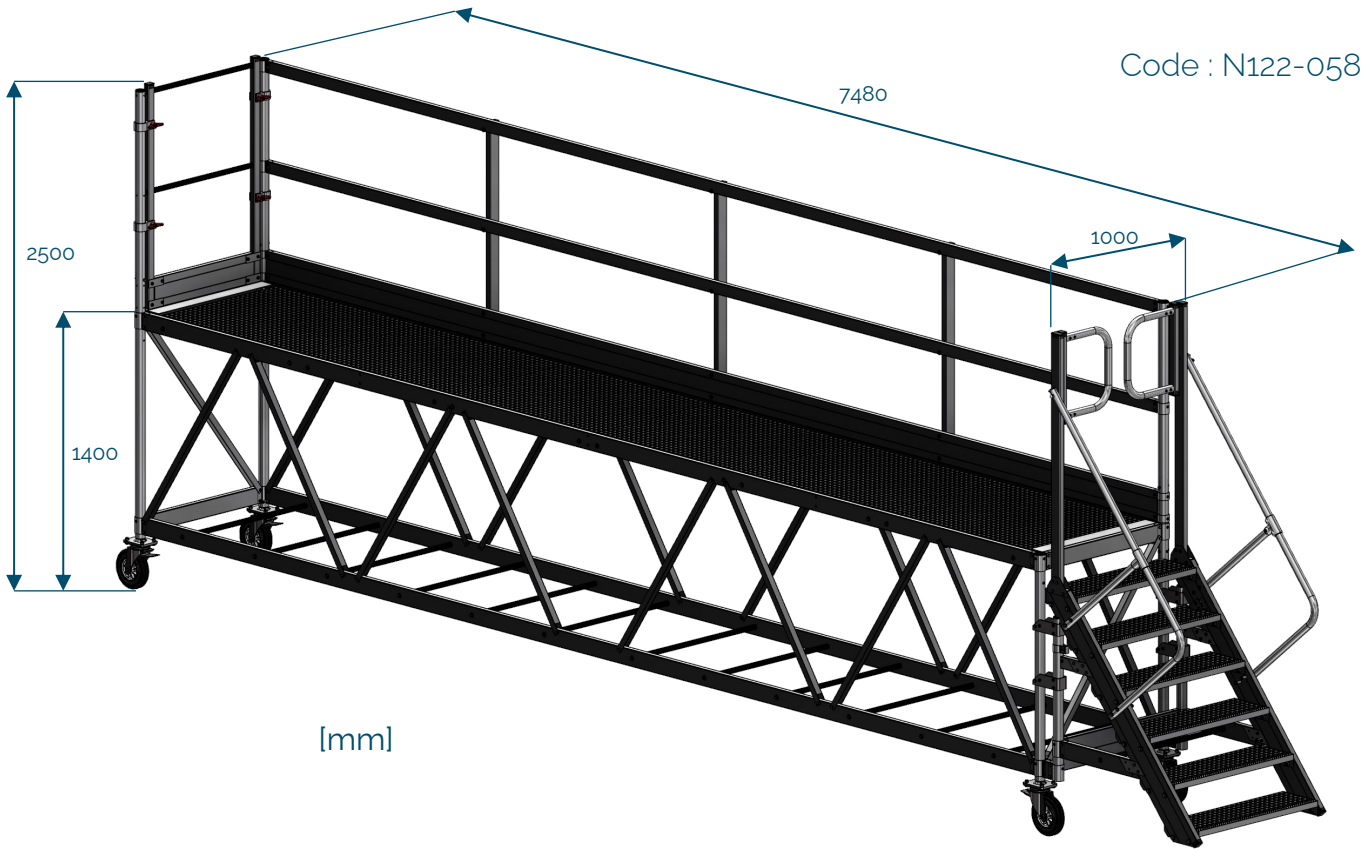

## Novaquai 6 m

Code : N122-058

[mm]