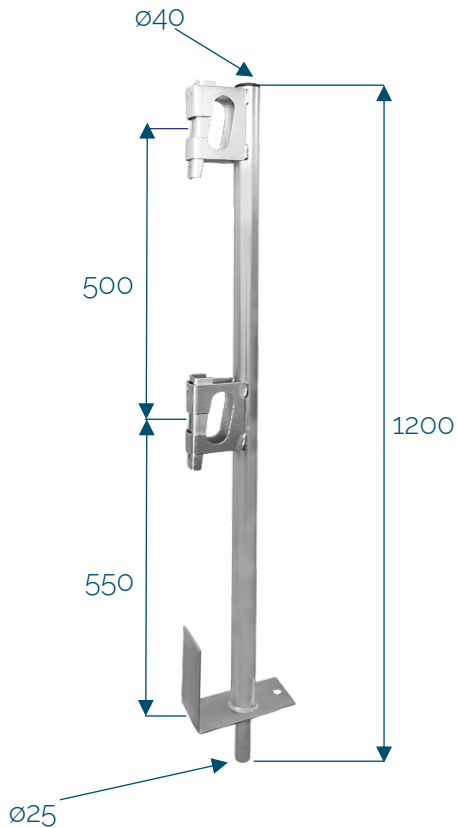

Potelet à réservation ø25 mm – 2 bloqueurs

Code : N122-083

4,50 kg

EN 13374 A

[mm]