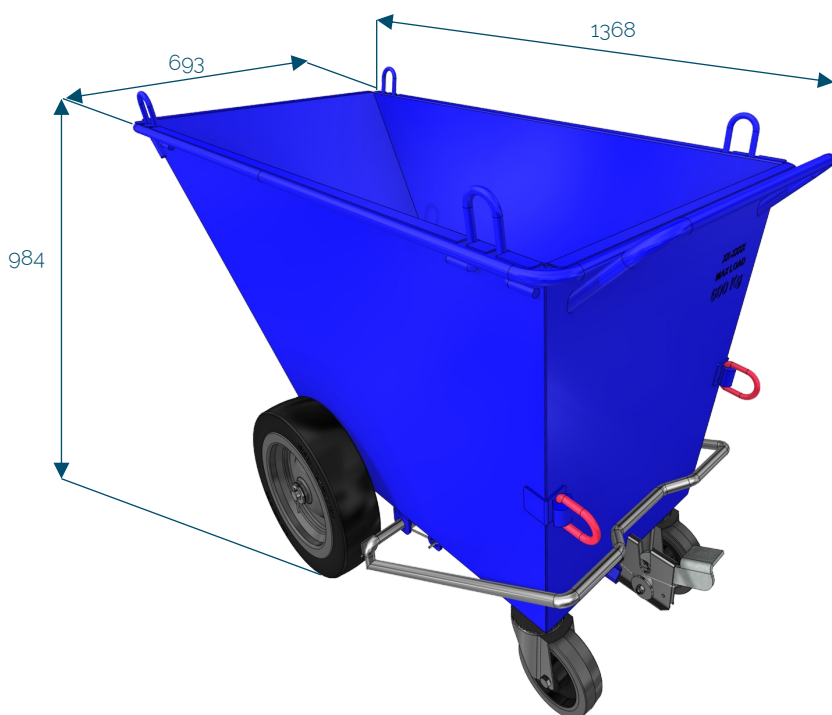

## Benne à gravat

Code : V321-001  
64 kg

[mm]