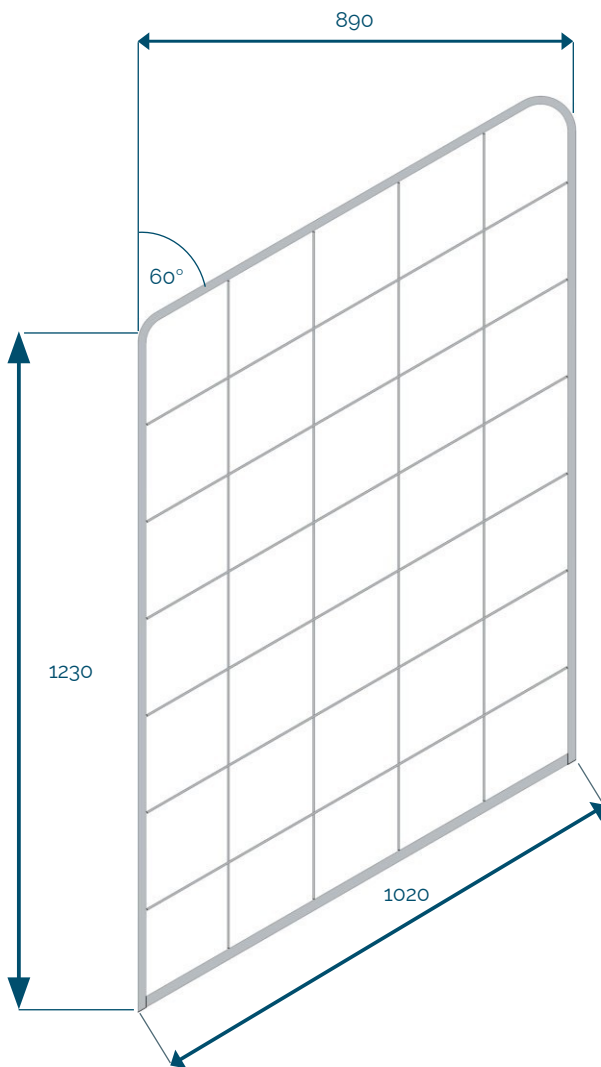

Barrière Escalier 1m

Code : N124-036

6,30 kg

min. ~20° - max. ~40°

EN 13374 A

Rangement des barrières

Palette acier 50 pcs

→ 400 kg

[mm]