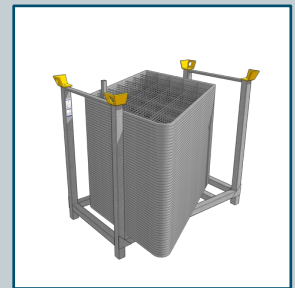

Barrière Escalier 1m

Code : N124-036

6,30 kg

min. ~20° - max. ~40°

EN 13374 A

Rangement des barrières

Palette acier 50 pcs

→ 400 kg