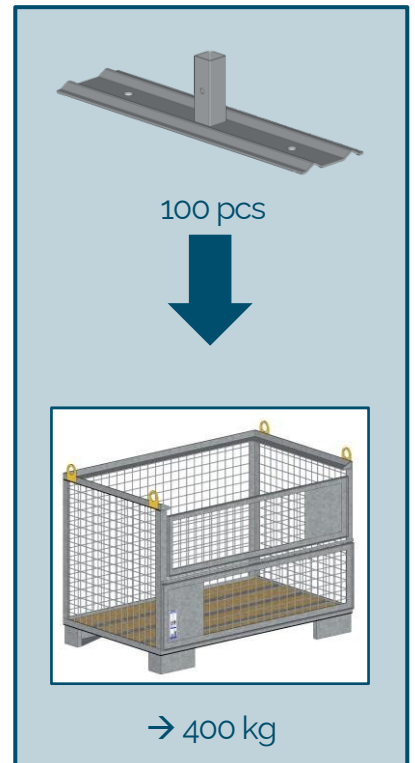

Support au sol

Uniquement pour le balisage et la signalisation

Code : N122-020

1,10 kg

EN 13374 A

[mm]

Ce produit n'est pas une protection périphérique contre les chutes mais une signalisation au sol de balisage ou cheminement.

Il sert uniquement pour du balisage.