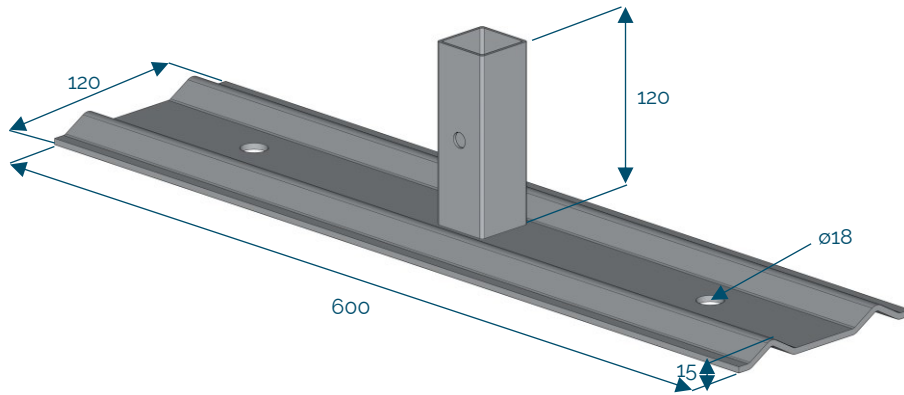

Support au sol

Uniquement pour le balisage et la signalisation

Code : N122-020

1,10 kg

EN 13374 A

[mm]

Ce produit n'est pas une protection périphérique contre les chutes mais une signalisation au sol de balisage ou cheminement.

Il sert uniquement pour du balisage.