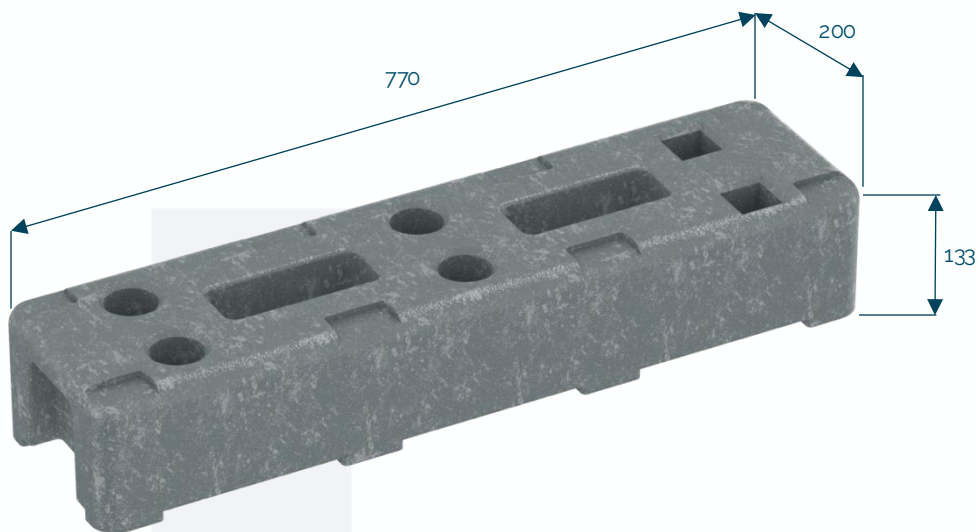

Plot PVC recyclé 14 kg

Code : N361-015

14 kg

PVC recyclé

[mm]

Les +

- Installation possible par une seule personne
- Conditionnement en grande quantité grâce à son poids léger