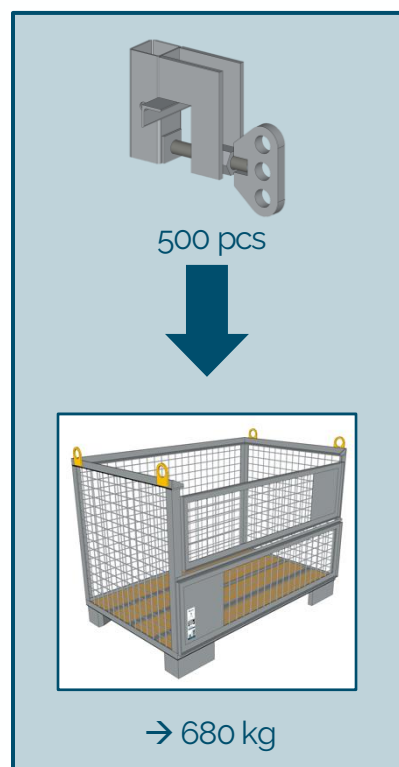

Fixation palplanche

Code : N122-023
1,20 kg
EN 13374 A

Nature du support : Métal

[mm]