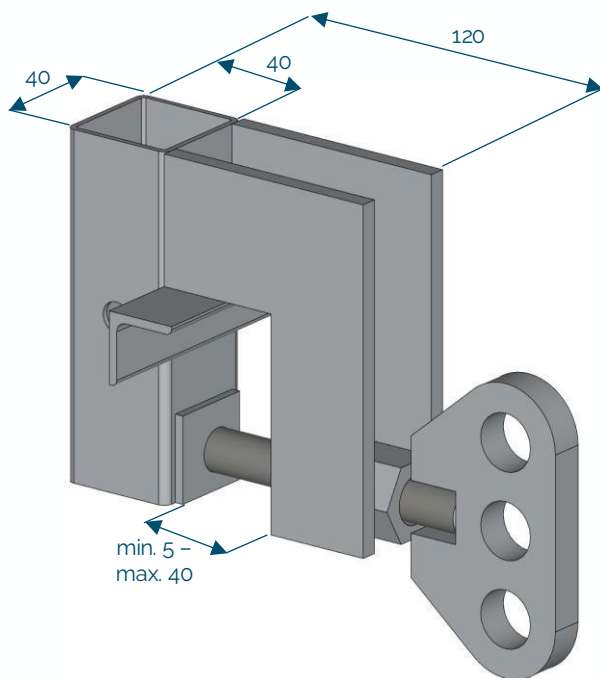

Fixation palplanche

Code : N122-023
1,20 kg
EN 13374 A

Nature du support : Métal

[mm]